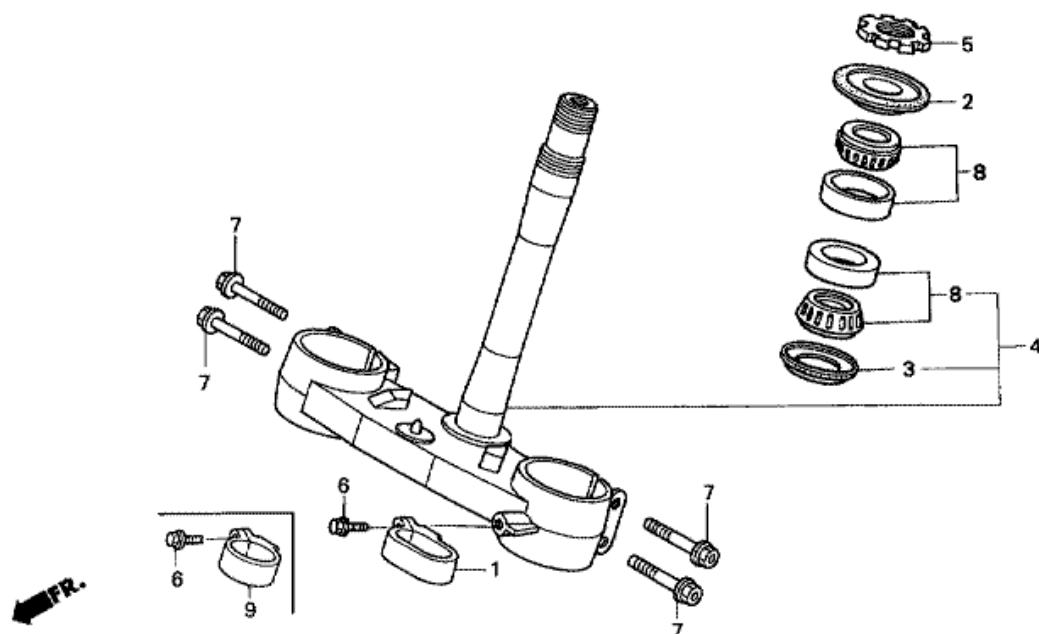

CR125R CR125R7 2007 ED

F-4 OHJAUSTANKO

KZ3A-F0400A

Refnr	Osan numero	Kuvaus	Yksikkömäärä	Tilausmäärä	Korjausmäärä	Hinta EUR
2	53214-KZ3-861	PÖLYTIIVISTE, ETUPÄÄ (ARAI)	001	0	0	0,00
3	53214-KZ4-701	PÖLYTIIVISTE, ETUPÄÄ (ARAI)	001	0	0	0,00
4	53219-KSR-710	SAUVA-ALIKOKOONPANO, OHJAUS	001	0	0	0,00
5	53229-KZ4-J30	KIERRE, ETUPÄÄN YLÄOSA	001	0	0	0,00
6	90106-MJ0-000	PULTTI, LAIPPA, 6X16	001	0	0	0,00
7	90107-KZ4-J40	PULTTI, LAIPPA, 8X45	004	0	0	0,00
8	91015-KZ4-701	LAAKERI, PÄÄPUTKI (NTN)	002	0	0	0,00
9	45468-KS7-830	OHJAIN, ETUJARRULETKU	001	0	0	0,00