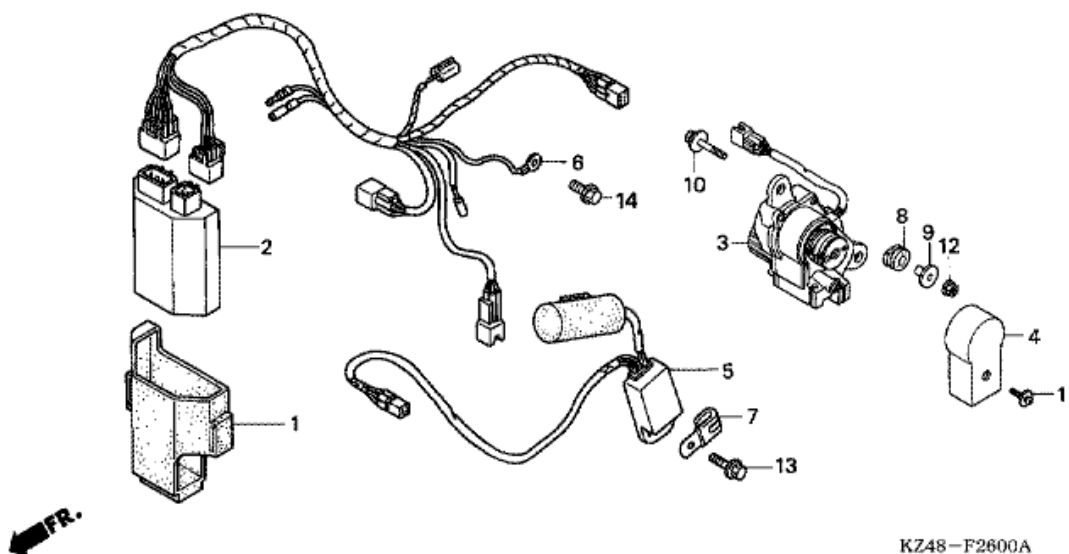

CR125R CR125R7 2007 ED

F-26 KONDENSAATTORISYTYTYYSYKSIKKÖ/SERVOMOOTTORI

Refnr	Osan numero	Kuvaus	Yksikkömäärä	Tilausmäärä	Korjausmäärä	Hinta EUR
1	30401-KSK-671	PEHMIKE, KUMI	001	0	0	0,00
2	30410-KSR-711	KONDENSAATTORISYTYTYYSYKSIKKÖ	001	0	0	0,00
6	32100-KSR-710	JOHDINNIPPU, JOHTO	001	0	0	0,00
14	96001-06010-00	PULTTI, LAIPPA, 6X10	001	0	0	0,00