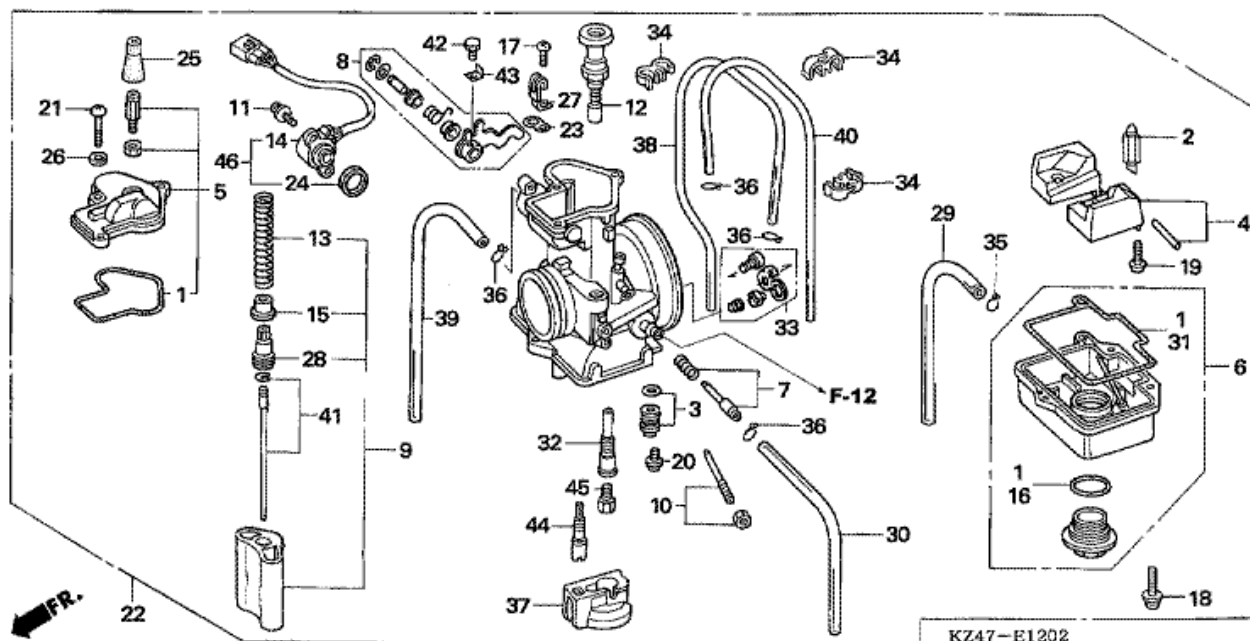

CR125R CR125R7 2007 ED

E-12-2 CARBURETOR (CR125R4-7)

Refnr	Osan numero	Kuvaus	Yksikkömäärä	Tilausmäärä	Korjausmäärä	Hinta EUR
1	16010-KSK-672	TIIVISTERENGASSARJA	001	0	0	0,00
2	16011-KZ4-A92	VENTTIILISARJA, UIMURI	001	0	0	0,00
3	16012-KZ4-A92	VENTTIILISARJA, ISTUIN	001	0	0	0,00
4	16013-KZ4-L22	UIMURISARJA	001	0	0	0,00
5	16014-KSK-673	KANSISARJA	001	0	0	0,00
6	16015-KSK-672	KAMMIOSARJA, UIMURI	001	0	0	0,00
7	16016-KZ4-A92	RUUVISARJA A (A/S)	001	0	0	0,00
8	16017-KSR-A02	VIPUSARJA, KAASULÄPÄN TUNNISTIN	001	0	0	0,00
9	16022-KSR-734	VENTTIILISARJA, KAASULÄPPÄ	001	0	0	0,00
10	16028-KZ4-A92	RUUVISARJA B (TH/S)	001	0	0	0,00
11	16041-KSK-672	RUUVI	002	0	0	0,00
12	16046-KZ4-A92	VENTTIILIKOMPONENTTI, KÄYNNISTYSMOOTTORI	001	0	0	0,00
13	16050-KSK-672	JOUSI, PURISTUSKÄÄMI	001	0	0	0,00
15	16066-KZ4-A92	LAIPPARENGAS, JOUSEN PIDIKE	001	0	0	0,00
16	16075-KZ4-L22	O-RENGAS	001	0	0	0,00
17	16080-KSK-672	RUUVI	001	0	0	0,00
18	16080-KZ4-L22	RUUVI-ALUSLEVY	003	0	0	0,00