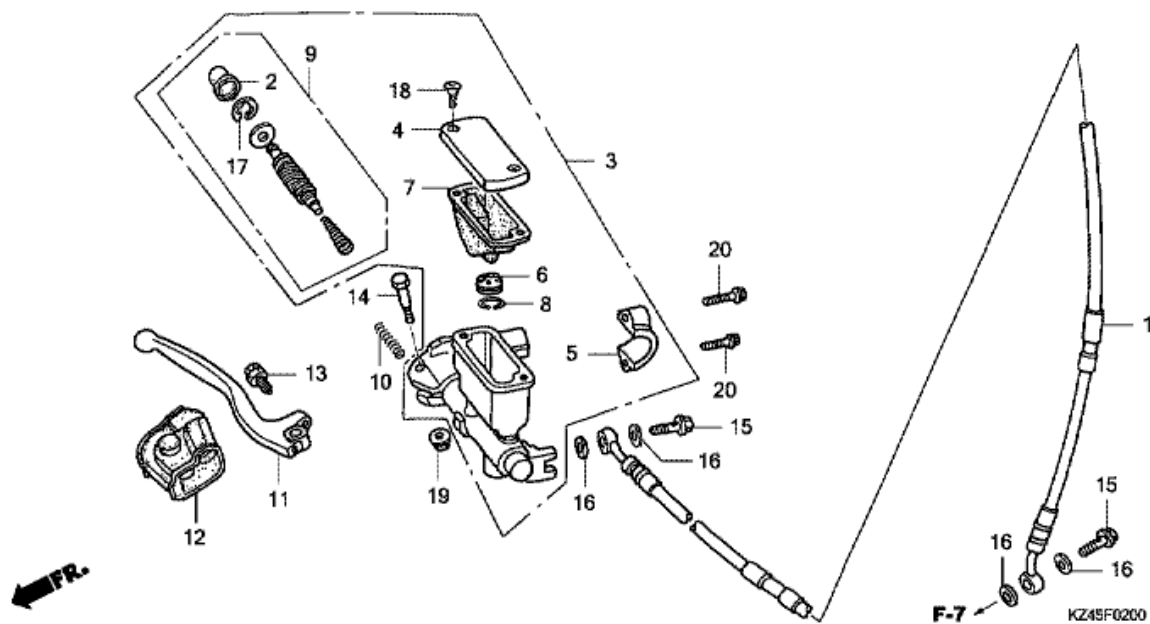

CR125R CR125R7 2007 ED

F-2 ETUJARRUN PÄÄSYLINTERI

Refnr	Osan numero	Kuvaus	Yksikkömäärä	Tilausmäärä	Korjausmäärä	Hinta EUR
1	45125-MEN-003	LETKUKOMONENTTI, ETUJARRU	001	0	0	0,00
2	45504-KN5-006	SUOJUSKOMONENTTI	001	0	0	0,00
3	45510-KCE-671	SYLINTERIALIKOKOONPANO, ETUJARRU PÄÄ (NISSIN)	001	0	0	0,00
4	45513-KCE-671	SUOJUS, PÄÄSYLINTERI	001	0	0	0,00
5	45517-GW0-751	PIDIKE, PÄÄSYLINTERI	001	0	0	0,00
6	45518-KA3-731	EROTTIMEN OSAT	001	0	0	0,00
7	45520-KA3-731	KALVO	001	0	0	0,00
8	45523-KA3-731	RENGAS	001	0	0	0,00
9	45530-KCE-671	MÄNTÄSARJA, PÄÄSYLINTERI	001	0	0	0,00
10	53174-KN5-006	JOUSI, JARRUVIPU	001	0	0	0,00
11	53175-KCE-670	VIPU, OIKEA OHJAUSKAHVA	001	0	0	0,00
12	53176-ML3-791	SUOJA, O. KAHVAN VIPU	001	0	0	0,00
13	90111-ML3-791	PULTTISARJA, SÄÄDIN	001	0	0	0,00
14	90114-166-006	PULTTI, KAHVAN VIVUN OLKA	001	0	0	0,00
15	90145-MS9-612	PULTTI, ÖLJY, 10X22	002	0	0	0,00
16	90545-300-000	ALUSLEVY, ÖLJYPULTTI	004	0	0	0,00
17	90651-MA5-671	VARMISTIN	001	0	0	0,00