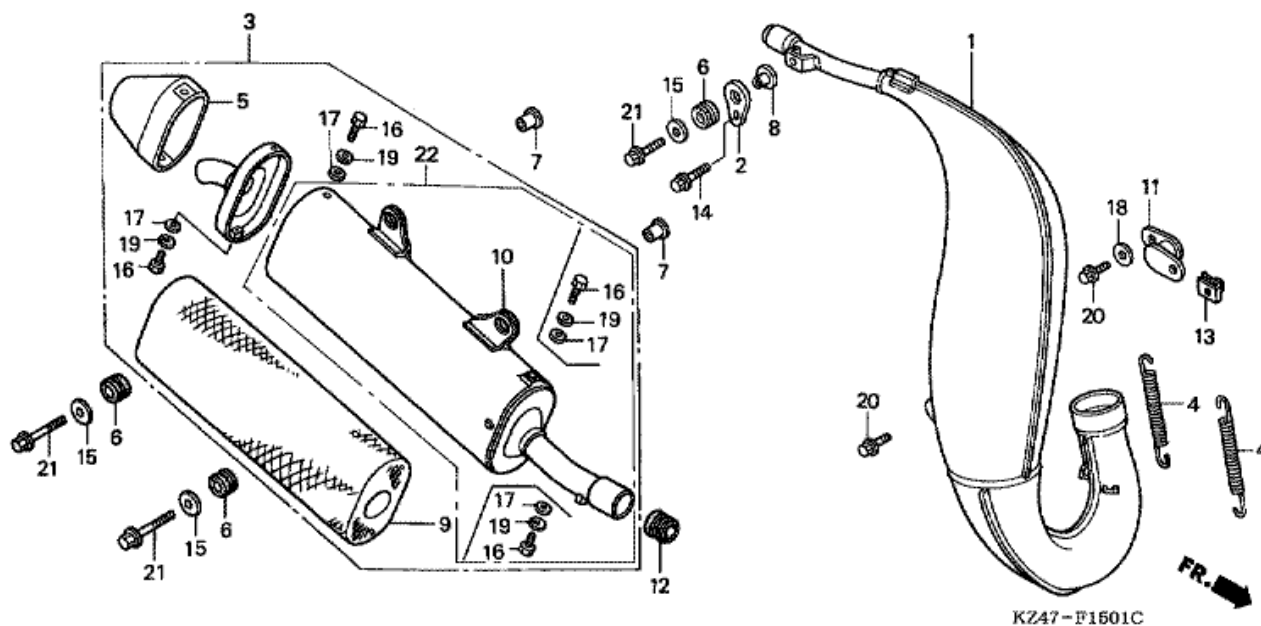

CR125R CR125R7 2007 ED

F-15-1 PAISUNTAKAMMIO (ED,U)

KZ47-F1501C

Refnr	Osan numero	Kuvaus	Yksikkömäärä	Tilausmäärä	Korjausmäärä	Hinta EUR
1	18300-KSR-711	KAMMIOKOMPONENTTI, PAISUNTA	001	0	0	0,00
2	18325-KS6-000	TUKI, TAKAKAMMIO	001	0	0	0,00
3	18330-KSR-711	ÄÄNENVAIMENNINKOMPONENTTI	001	0	0	0,00
4	18332-KS6-000	JOUSI, PAKOPUTKI	002	0	0	0,00
5	18332-KZ4-J20	SUOJUS, TAKÄÄNENVAIMENNIN	001	0	0	0,00
6	18334-KA3-830	KUMI, ÄÄNENVAIMENNIN	003	0	0	0,00
7	18336-KS6-700	LAIPPARENGAS, ÄÄNENVAIMENTIMEN KIINNITYS	002	0	0	0,00
8	18336-KZ3-J30	LAIPPARENGAS, KAMMION RIPUSTUS	001	0	0	0,00
9	18340-KSR-711	VILLAKOMPONENTTI, LASI	001	0	0	0,00
11	18355-KS6-000	TUKI, KAMMIO	001	0	0	0,00
12	18365-KZ4-000	KUMI, ÄÄNENVAIMENTIMEN YHDYSPUTKI	001	0	0	0,00
13	80105-KC5-000	KIINNITIN, LOKASUOJAN MUTTERI	001	0	0	0,00
14	90102-KS6-000	PULTTI-ALUSLAATTA, 6X16	001	0	0	0,00
15	90506-430-000	ALUSLEVY, LOKASUOJAN KIINNITYS	003	0	0	0,00
16	92301-05012-0A	PULTTI, UPOTETTU, 5X12	004	0	0	0,00
17	94101-05000	ALUSLEVY, TAVALLINEN, 5MM	004	0	0	0,00
18	94103-06000	ALUSLEVY, TAVALLINEN, 6MM	001	0	0	0,00