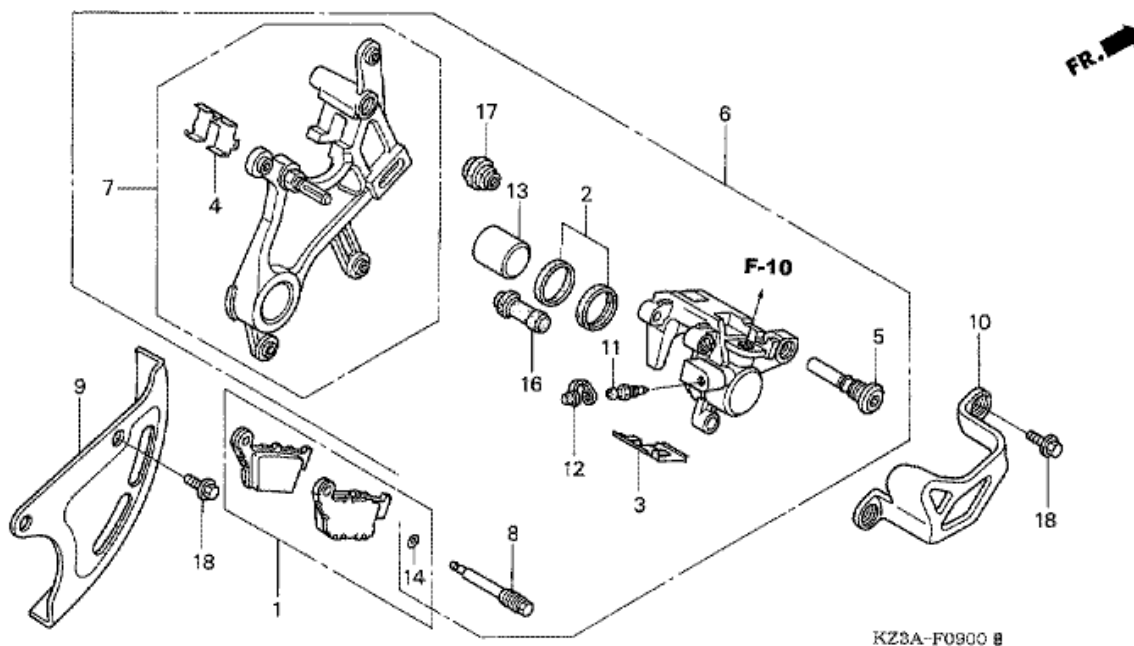

CR125R CR125R7 2007 ED

F-9 TAKAJARRUSATULA

Refnr	Osan numero	Kuvaus	Yksikkömäärä	Tilausmäärä	Korjausmäärä	Hinta EUR
1	06435-KRN-711	SUOJARJA, TAKA	001	0	0	0,00
2	06451-MZ2-405	TIIVISTESARJA, MÄNTÄ	001	0	0	0,00
3	43108-KZ4-J41	JOUSI, SUOJA	001	0	0	0,00
4	43112-KZ4-J41	PIDIKE, KIINNITIN	001	0	0	0,00
5	43131-KW3-006	PULTTI, VAARNA	001	0	0	0,00
6	43150-KRN-711	JARRUSATULAN ALIKOKOONPANO, TAKA JARRU (NISSIN)	001	0	0	0,00
7	43190-KRN-711	KIINNITIN ALIKOKOONPANO, TAKA	001	0	0	0,00
8	43215-KZ4-J41	PULTTI, RIPUSTIN	001	0	0	0,00
9	43330-KZ4-J40ZA	SUOJA, TAKALEVY *TNATURAL * (TNATURAL NATURAL)	001	0	0	0,00
10	43340-MEY-000ZA	SUOJA, TAKA JARRUSATULA *TNATURAL * (TNATURAL NATURAL)	001	0	0	0,00
11	43352-568-003	RUUVI, ILMAUS (NISSIN)	001	0	0	0,00
12	43353-461-771	SUOJUS, ILMAUSRUVIN	001	0	0	0,00
13	45107-MCT-006	MÄNTÄ (22 A)	001	0	0	0,00
14	45111-MAJ-G41	RENGAS, PYSÄYTIN	001	0	0	0,00
16	45132-166-016	SUOJUS, TAPPIHOLKKI (NISSIN)	001	0	0	0,00
17	45133-MA3-006	SUOJUS B	001	0	0	0,00