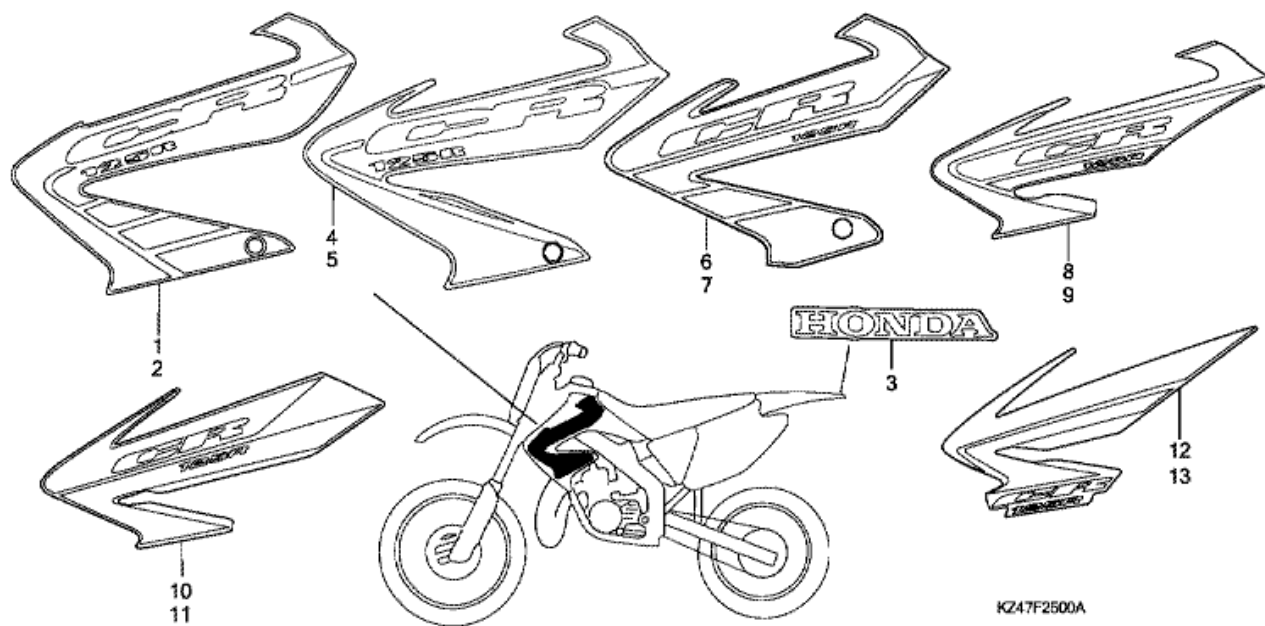

CR125R CR125R7 2007 ED

F-25 MERKKI

Refnr	Osan numero	Kuvaus	Yksikkömäärä	Tilausmäärä	Korjausmäärä	Hinta EUR
3	87130-MBN-830ZA	MERKKI (HONDA) *TYPE1 * (TYPE1)	001	0	0	0,00
12	87126-KSR-A30ZA	MERKKI, OIKEA JÄÄHDYTTIMEN SUOJA *TYPE1 * (TYPE1)	001	0	0	0,00
13	87127-KSR-A30ZA	MERKKI, V. JÄÄHDYTTIMEN SUOJA *TYPE1 * (TYPE1)	001	0	0	0,00