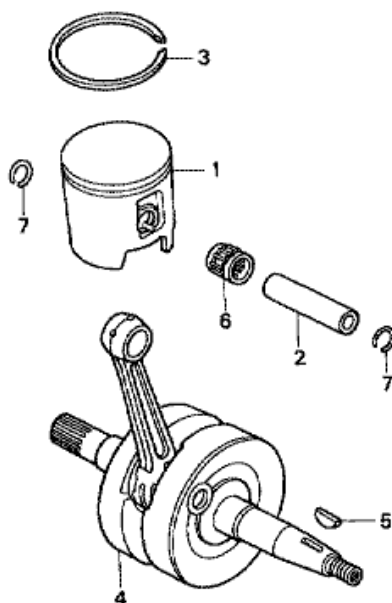

CR125R CR125R7 2007 ED

E-8 KAMPIAKSELI/MÄNTÄ

KZ4E-E0800

Refnr	Osan numero	Kuvaus	Yksikkömäärä	Tilausmäärä	Korjausmäärä	Hinta EUR
1	13110-KSR-730	MÄNTÄKOMPONENTTI A	001	0	0	0,00
1	13120-KSR-730	MÄNTÄKOMPONENTTI B	001	0	0	0,00
2	13111-KZ4-000	PULTTI, MÄNTÄ	001	0	0	0,00
2	13111-KV3-000	PIN,PISTON	001	0	0	0,00
3	13121-KSR-731	RENGAS, MÄNTÄ (T 1.0)	001	0	0	0,00
4	13300-KSR-730	KAMPIAKSELIKOMPONENTTI	001	0	0	0,00
5	13331-360-000	KIILA, ERIKOIS WOODRUFFIN, 25X14	001	0	0	0,00
6	91103-KZ4-B01	LAAKERI 3, KIERTOKANKI SUURI PÄÄ (NTN)	001	0	0	0,00
7	94601-15000	PIDIKE, MÄNNÄN TAPPI, 15MM	002	0	0	0,00