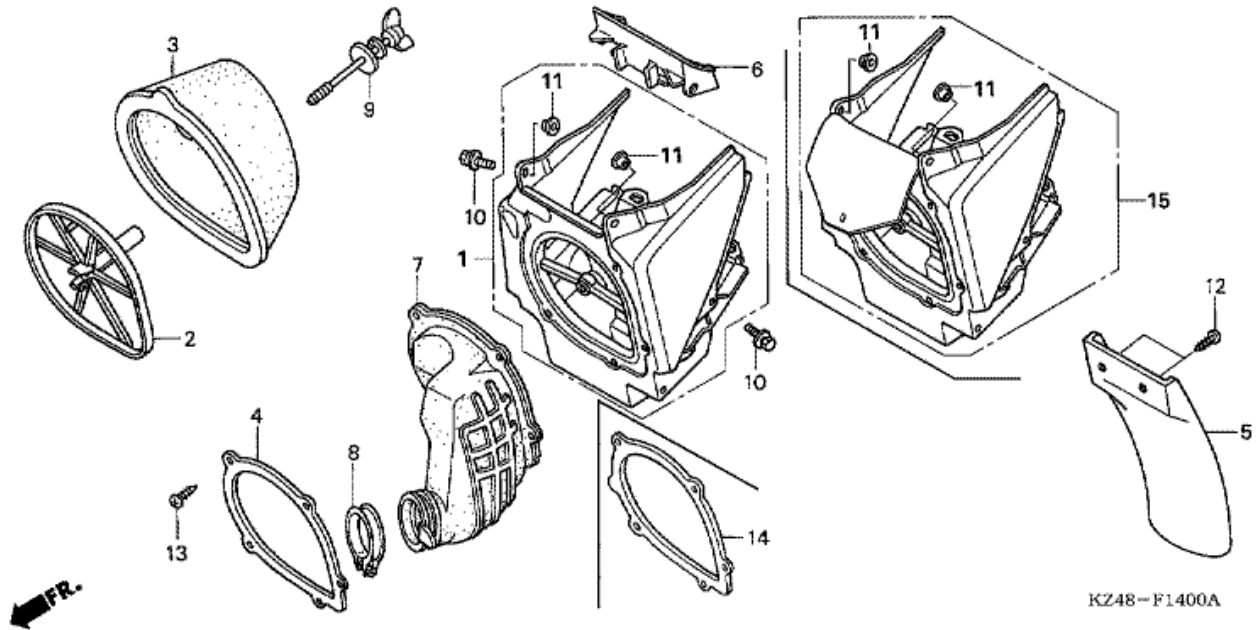

CR125R CR125R7 2007 ED

F-14 ILMANPUHDISTIN

Refnr	Osan numero	Kuvaus	Yksikkömäärä	Tilausmäärä	Korjausmäärä	Hinta EUR
2	17212-KZ4-J42	PERUS ELEMENTTI	001	0	0	0,00
3	17213-KSR-710	ELEMENTTI, ILMANPUHDISTIN	001	0	0	0,00
4	17217-KZ3-J50	LEVY, ILMANPUHDISTIMEN KOTELO ETU	001	0	0	0,00
5	17218-KZ3-860	LOKASUOJA, ILMANPUHDISTIMEN KOTELO	001	0	0	0,00
6	17223-KZ4-J40	VISIIRI, ILMANPUHDISTIMEN KOTELO	001	0	0	0,00
7	17253-KSR-710	PUTKI, ILMANPUHDISTIMEN LIITOS	001	0	0	0,00
8	17257-KA3-830	PANTA B, ILMANPUHDISTIMEN YHDYSPUTKI	001	0	0	0,00
9	17291-MAC-740	PULTTI, ELEMENTIN KIINNITYS	001	0	0	0,00
10	90102-KS6-000	PULTTI-ALUSLAATTA, 6X16	002	0	0	0,00
11	90506-425-000	ALUSLEVY, TAKASUOJA	002	0	0	0,00
12	93913-15510	RUUVI, KIERRE, 5X20	002	0	0	0,00
13	93913-25280	RUUVI, KIERRE, 5X12 (PO)	005	0	0	0,00
14	17219-KZ3-J51	TIIVISTERENGAS, YHDYSPUTKI	001	0	0	0,00
15	17220-KSR-710	KOTELOSARJA, ILMANPUHDISTIN	001	0	0	0,00