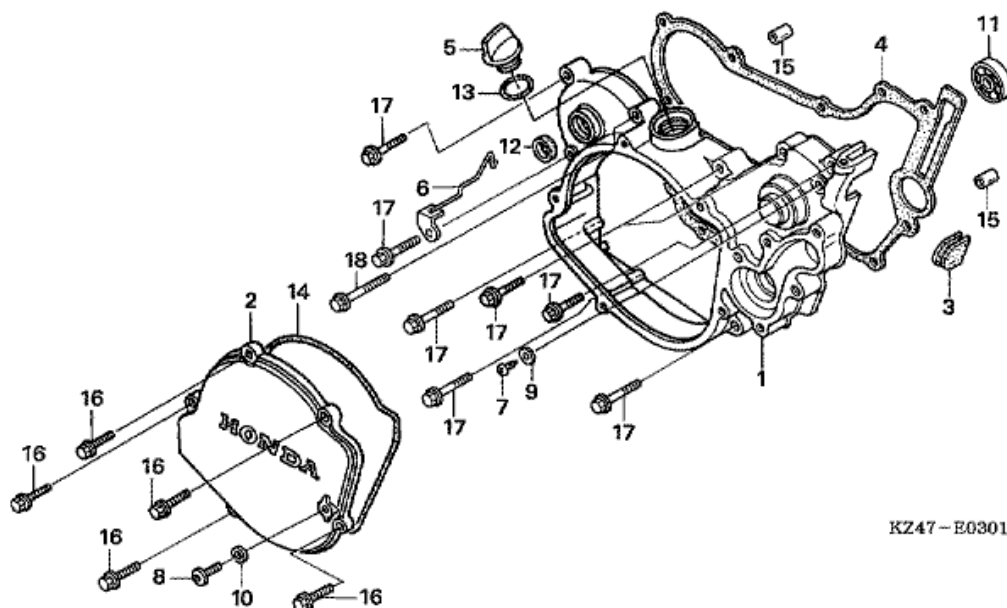

CR125R CR125R7 2007 ED

E-3-1 RIGHT CRANKCASE COVER (CR125R5-7)

Refnr	Osan numero	Kuvaus	Yksikkömäärä	Tilausmäärä	Korjausmäärä	Hinta EUR
1	11340-KSR-730	SUOJA, OIKEA KAMPIKAMMIO	001	0	0	0,00
2	11342-KZ4-A90	SUOJA, KYTKIN	001	0	0	0,00
3	11343-KZ4-A90	LÄPIVIENTISUOJUS, OIKEA SUOJA	001	0	0	0,00
4	11394-KSR-730	TIIVISTERENGAS, OIKEA SUOJA	001	0	0	0,00
5	15611-KA4-710	SUOJUS, ÖLJYN TÄYTTÖ	001	0	0	0,00
6	16240-KSR-730	KIINNIKEKOMONENTTI, ILMASTOINTIPUTKI	001	0	0	0,00
7	90035-KZ4-620	PULTTI, ERIKOIS, 6MM	001	0	0	0,00
8	90105-MM4-000	RUUVI, KARTIO, 6X10	001	0	0	0,00
9	90430-PD6-003	ALUSLEVY, TIIVISTE, 6MM	001	0	0	0,00
10	90463-ML7-000	ALUSLEVY, TIIVISTE, 6.5MM	001	0	0	0,00
11	91002-KA4-003	LAAKERI, SÄTEISKUULA, 7X19X6 (NTN)	001	0	0	0,00
12	91205-KA3-712	ÖLJYTIIVISTE, 16.5X25X5 (NOK)	001	0	0	0,00
13	91307-035-000	O-RENGAS, 18X3	001	0	0	0,00
14	91311-KS6-700	O-RENGAS, ERIKOIS	001	0	0	0,00
15	94301-08140	OHJAUSTAPPI, 8X14	002	0	0	0,00
16	96001-06020-00	PULTTI, LAIPPA, 6X20	005	0	0	0,00
17	96001-06032-00	PULTTI, LAIPPA, 6X32	008	0	0	0,00
18	96001-	PULTTI, LAIPPA, 6X40	001	0	0	0,00