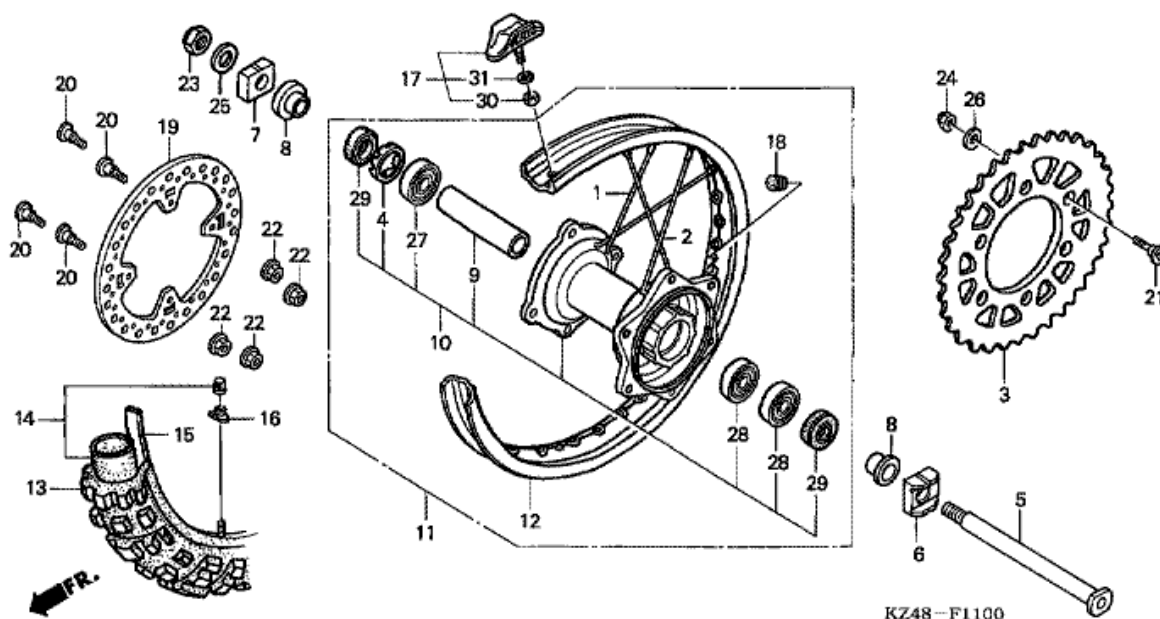

CR125R CR125R7 2007 ED

F-11 TAKAPYÖRÄ

Refnr	Osan numero	Kuvaus	Yksikkömäärä	Tilausmäärä	Korjausmäärä	Hinta EUR
1	06420-KRN-710	PUOLASARJA, TAKA (SISÄPUOLI)	016	0	0	0,00
2	06421-KRN-710	PUOLASARJA, TAKA (ULKOPUOLI)	016	0	0	0,00
3	41202-KZ4-J20	VETOPYÖRÄ, VIIMEINEN VEDETTY (51T)	(1)	0	0	0,00
3	41204-KZ4-J30	VETOPYÖRÄ, VIIMEINEN VEDETTY (53T)	(1)	0	0	0,00
3	41203-KZ4-J30	VETOPYÖRÄ, VIIMEINEN VEDETTY (52T)	001	0	0	0,00
4	41231-KZ4-J20	PIDIKE, TAKAPYÖRÄN LAAKERI	001	0	0	0,00
5	42301-KZ4-J40	AKSELI TAKA PYÖRÄ	001	0	0	0,00
6	42305-KZ4-J40	LAIPPARENGAS, TAKAVASEN AKSELI	001	0	0	0,00
7	42306-KZ4-J20	LAIPPARENGAS, O. TAKA AKSELI	001	0	0	0,00
8	42311-KZ4-J40	LAIPPARENGAS, TAKAPYÖRÄ SIVU	002	0	0	0,00
9	42620-KZ4-J20	LAIPPARENGAS, TAKAPYÖRÄ ETÄISYYS	001	0	0	0,00
10	42635-KRN-710	KESKIÖ APUKOKOONPANO, TAKA	001	0	0	0,00
11	42650-KSR-711	PYÖRÄN ALIKOKOONPANO, TAKA	001	0	0	0,00
12	42701-KZ4-J42	VANNE, TAKAPYÖRÄ (19X1.85 U06)	001	0	0	0,00
13	42711-KSR-D02	RENGAS, TAKA (PIRELLI) (100/90-19 NHS MT32)	001	0	0	0,00
14	42712-MEB-771	PUTKI, RENGAS (PIRELLI)	001	0	0	0,00
15	42713-MEB-771	LÄPPÄ, RENGAS (PIRELLI)	001	0	0	0,00