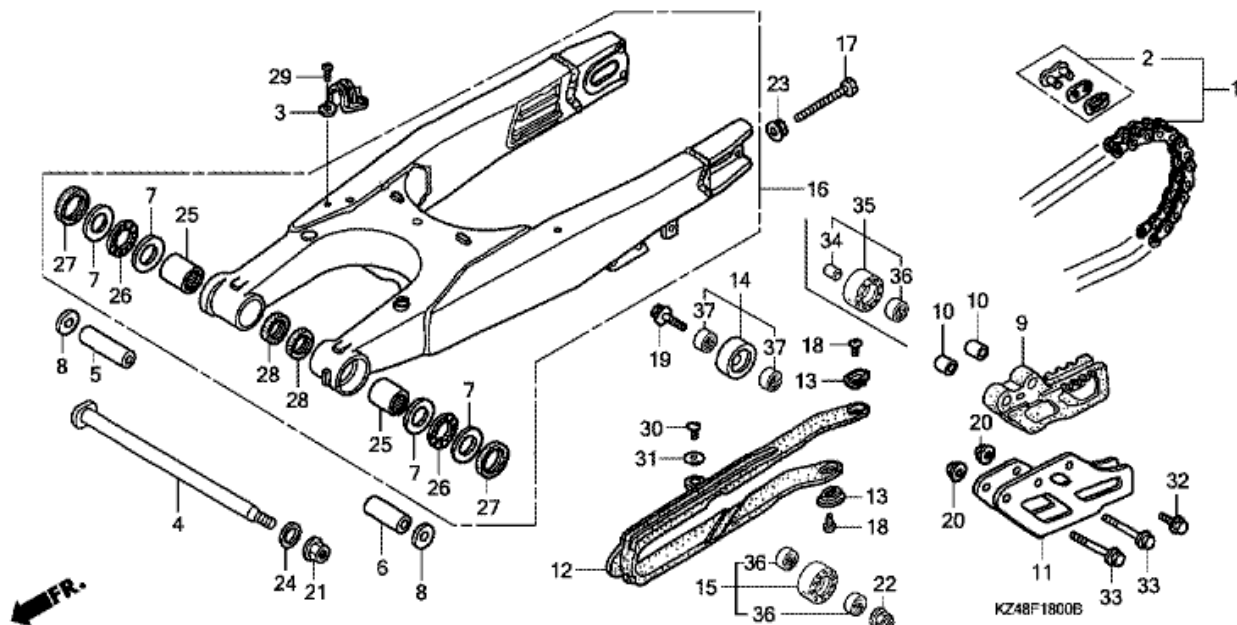

CR125R CR125R7 2007 ED

F-18 KÄÄNTÖVARSI

Refnr	Osan numero	Kuvaus	Yksikkömäärä	Tilausmäärä	Korjausmäärä	Hinta EUR
1	40530-KZ4-J31	KETJU, VETO (DAIDO) (DID520DMA2-116RB) (VAKIONIVEL 116L)	001	0	0	0,00
1	40540-MEN-003	KETJU, VETO (DAIDO) (DID520DMA2-120RB) (VAKIONIVEL 116L)	(1)	0	0	0,00
2	40531-KZ4-J31	LIITOS, AJOKETJU (DAIDO)	001	0	0	0,00
3	43468-KZ3-B00	OHJAIN, TAKAJARRULETKU	001	0	0	0,00
4	52101-KZ4-J40	AKSELI, KÄÄNTÖVARREN TAPPI	001	0	0	0,00
5	52141-KZ4-J40	LAIPPARENGAS, KÄÄNTÖVARREN TAPPI (59MM)	001	0	0	0,00
6	52142-KZ4-J40	LAIPPARENGAS, KÄÄNTÖVARSI SIVU, 54MM	001	0	0	0,00
7	52143-KZ3-860	ALUSLEVY, KÄÄNTÖVARSI SIVU	004	0	0	0,00
8	52143-KZ4-J40	LAIPPARENGAS, KÄÄNTÖVARREN TAPPI SIVU	002	0	0	0,00
9	52146-KRN-711	OHJAIN, KETJU	001	0	0	0,00
10	52148-MEN-000	LAIPPARENGAS, KETJUOHJAIN	002	0	0	0,00
11	52147-KRN-710	LEVY, KETJUOHJAIN	001	0	0	0,00
12	52170-KRN-710	LIUKUKISKO, KETJU	001	0	0	0,00
13	52171-KR6-000	ALUSLEVY, KETJUN LIUKUKAPPALE	002	0	0	0,00
15	52176-KRN-710	PYÖRÄKOMONENTTI, KETJU ALEMPI (34MM)	001	0	0	0,00
16	52200-KSR-710	KÄÄNTÖVARSIKOKONPANO, TAKA	001	0	0	0,00
17	90105-MEN-000	PULTTI, KUUSIO, 8X47.5	002	0	0	0,00