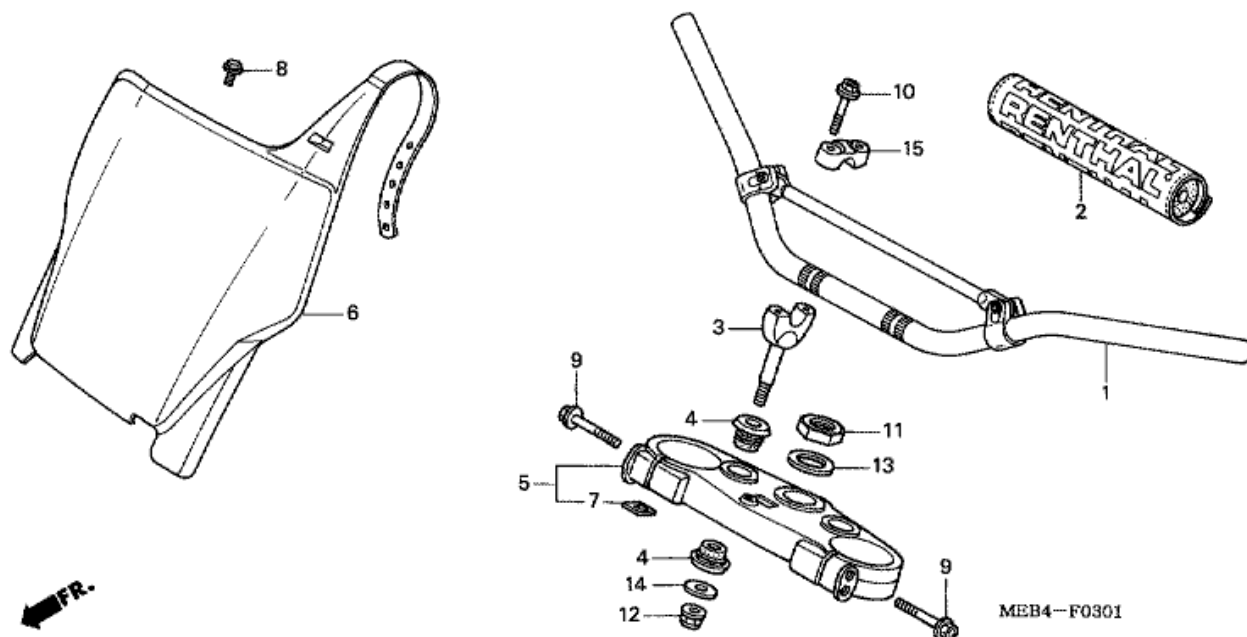

CR125R CR125R7 2007 ED

F-3-1 HANDLE PIPE/TOP BRIDGE (CR125R4-7)

Refnr	Osan numero	Kuvaus	Yksikkömäärä	Tilausmäärä	Korjausmäärä	Hinta EUR
1	53100-MEN-670	PUTKI, OHJAUSKAHVA	001	0	0	0,00
2	53121-MEN-670	SUOJA, KAHVA	001	0	0	0,00
3	53132-KZ4-J20	PIDIKE, KAHVA ALA	002	0	0	0,00
3	53132-KA3-831	PIDIKE, KAHVA ALA	(2)	0	0	0,00
4	53133-KA3-832	PEHMIKE, KAHVAN PUTKI	004	0	0	0,00
5	53300-MEN-000	SILTAKOMPONENTTI, HAARUKKA YLÄ	001	0	0	0,00
6	61136-MEN-670ZA	LEVY, ETUNUMERO *NH196 * (NH196 ROSS WHITE)	001	0	0	0,00
7	86150-KPG-901	TUNNUS, TUOTE (MARUI)	001	0	0	0,00
8	90004-GHB-600	PULTTI, LAIPPA, 6X10 (NSHF)	001	0	0	0,00
9	90107-KZ4-J40	PULTTI, LAIPPA, 8X45	004	0	0	0,00
10	90124-KZ4-J40	PULTTI, LAIPPA, 8X35	004	0	0	0,00
11	90304-KZ4-J30	MUTTERI, OHJAUSTANKO	001	0	0	0,00
12	90306-KZ4-711	MUTTERI, U, 10MM	002	0	0	0,00
13	90503-KZ4-J40	ALUSLEVY, OHJAUSTANKO	001	0	0	0,00
14	90507-KA3-830	ALUSLEVY, TAVALLINEN, 10MM	002	0	0	0,00
15	95014-22100	PIDIKE B1, KAHVA PUTKI YLEMPI	002	0	0	0,00