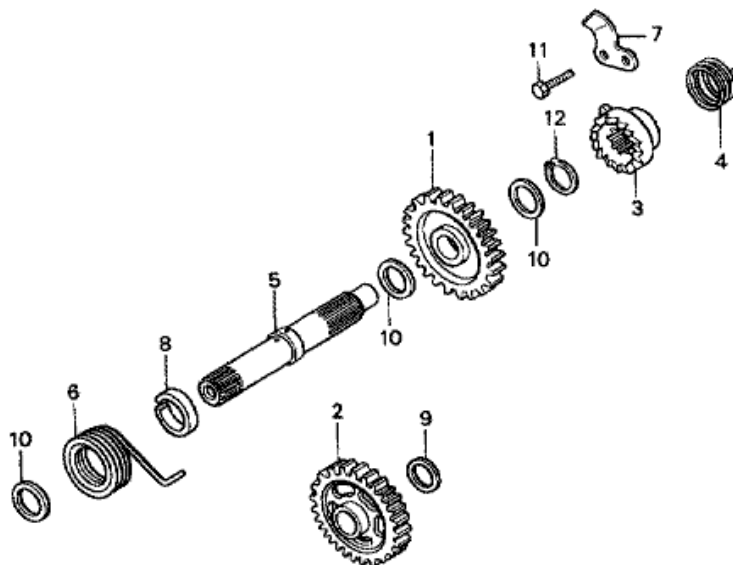

CR125R CR125R7 2007 ED

E-11 KÄYNNISTYSPOLJKIMEN KARA

KZ4E-E1100

FR. 1

Refnr	Osan numero	Kuvaus	Yksikkömäärä	Tilausmäärä	Korjausmäärä	Hinta EUR
1	28210-KS6-700	VAIHDEKOMPONENTTI, POLKUKÄYNNISTIN (29T)	001	0	0	0,00
2	28230-KS6-700	PYÖRÄKOMPONENTTI, KÄYNNISTIN JOUTOKÄYNTI (29T)	001	0	0	0,00
3	28241-KA3-710	SÄPPI, KÄYNNISTIN	001	0	0	0,00
4	28242-KA3-710	JOUSI, SÄPPI	001	0	0	0,00
5	28251-KZ4-000	KARA, POTKUKÄYNNISTIN	001	0	0	0,00
6	28261-KA3-710	JOUSI, KÄYNNISTIMEN PALAUTUS	001	0	0	0,00
7	28262-KS6-701	LEVY, SÄPIN LIUKU	001	0	0	0,00
8	28282-KZ4-B00	LAIPPARENGAS, POLKIMEN KARA	001	0	0	0,00
9	90452-178-000	ALUSLEVY, TUKI, 17MM	001	0	0	0,00
10	90501-444-000	ALUSLEVY, 16.8X24	003	0	0	0,00
11	93301-06016-0A	PULTTI, KUUSIO, 6X16	001	0	0	0,00
12	94510-16000	VARMISTIN, ULKOINEN, 16MM	001	0	0	0,00