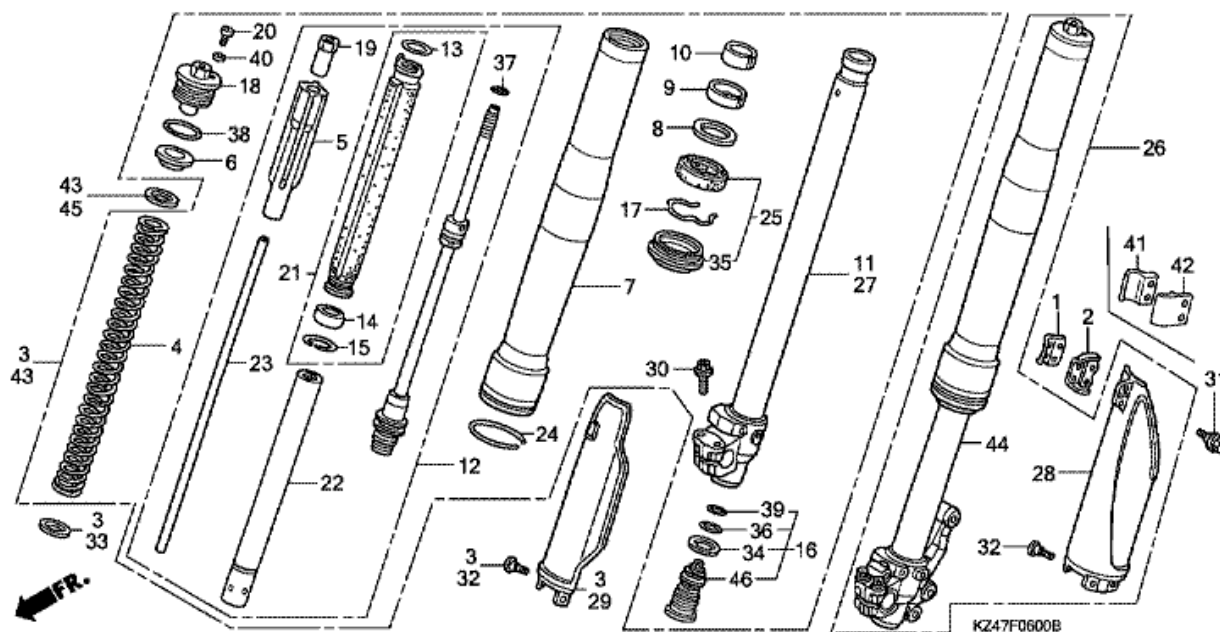

CR125R CR125R7 2007 ED

F-6 ETUHAARUKKA

Refnr	Osan numero	Kuvaus	Yksikkömäärä	Tilausmäärä	Korjausmäärä	Hinta EUR
4	51401-KSR-J01	JOUSI, ETUHAARUKKA (KAYABA) (4.5N/MM,0.46KGF/MM)	(2)	0	0	0,00
4	51402-KSR-J01	JOUSI, ETUHAARUKKA (KAYABA) (4.1N/MM,0.42KGF/MM)	(2)	0	0	0,00
4	51403-KSR-J01	JOUSI, ETUHAARUKKA (KAYABA) (4.3N/MM,0.44KGF/MM)	002	0	0	0,00
5	51404-KZ4-J41	OHJAIN, JOUSI	002	0	0	0,00
6	51408-MAC-741	ISTUIN, JOUSI	002	0	0	0,00
7	51410-KSR-J01	PUTKI, ULOMPI	002	0	0	0,00
8	51412-MAC-741	RENGAS, VARA	002	0	0	0,00
9	51414-KZ4-J11	HOLKKI, OHJAIN	002	0	0	0,00
10	51415-KZ4-J11	HOLKKI, LIUKUKAPPALE	002	0	0	0,00
11	51420-KZ4-J41	PUTKI, OIKEA LIUKU	001	0	0	0,00
12	51430-KSR-J01	VAIMENNINKOMPONENTTI, ETU	002	0	0	0,00
13	51432-KZ4-J21	KANNATIN	006	0	0	0,00
14	51434-KZ4-J31	PIDIKE	002	0	0	0,00
15	51435-KZ4-J31	RENGAS, PYSÄYTIN	002	0	0	0,00
16	51441-KSR-J01	PULTTIKOMPONENTTI, KESKI	002	0	0	0,00
17	51447-MAC-741	RENGAS,ÖLJYTIIVISTE PYSÄYTYS	002	0	0	0,00
18	51450-KZ4-J51	PULTTIKOKOONPANO, ETU HAARUKKA	002	0	0	0,00