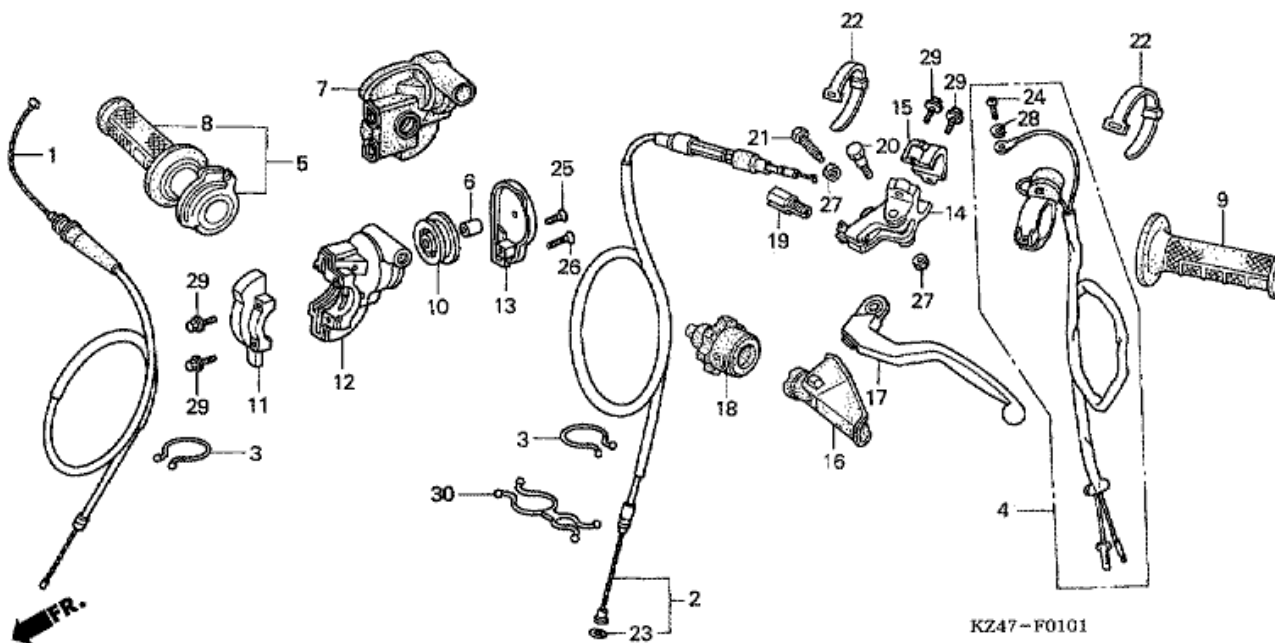

CR125R CR125R7 2007 ED

F-1-1 HANDLE LEVER/SWITCH/CABLE (CR125R4-7)

Refnr	Osan numero	Kuvaus	Yksikkömäärä	Tilausmäärä	Korjausmäärä	Hinta EUR
1	17910-KSR-J00	KAAPELIKOMPONENTTI, KAASU	001	0	0	0,00
2	22870-KSR-J01	KAAPELIKOMPONENTTI, KYTKIN	001	0	0	0,00
3	32171-GF9-621	LUKKO, KÄSILAUKKU	002	0	0	0,00
4	35130-KSK-670	KYTKINKOKOONPANO, LOPETUS	001	0	0	0,00
5	53140-KZ4-J31	KAHVAN OSAT, KAASULÄPPÄ	001	0	0	0,00
6	53163-MAC-670	LAIPPA B, KOTELO	001	0	0	0,00
7	53164-MAC-680	SUOJA, KAASULÄPÄN KOTELO	001	0	0	0,00
8	53165-GBF-J60	KAHVA, OIKEA KAHVA	001	0	0	0,00
9	53166-GBF-J60	KAHVA, VASEN KAHVA	001	0	0	0,00
10	53166-ML3-600	PYÖRÄ, KAASULÄPÄN KAAPELI	001	0	0	0,00
11	53167-KZ4-J00	KOTELO A, KAHVA	001	0	0	0,00
12	53168-KZ4-J00	KOTELO B, KAHVA	001	0	0	0,00
13	53169-KZ4-J00	SUOJA B, KOTELO	001	0	0	0,00
14	53172-KSK-670	KIINNITIN, V. KAHVAN VIPU	001	0	0	0,00
15	53174-KCE-670	PIDIKE, VASEN VIPU KIINNITIN	001	0	0	0,00
16	53177-KSK-670	SUOJA, V. KAHVAN VIPU	001	0	0	0,00
17	53178-MEN-670	VIPU, V. OHJAUSKAHVA	001	0	0	0,00