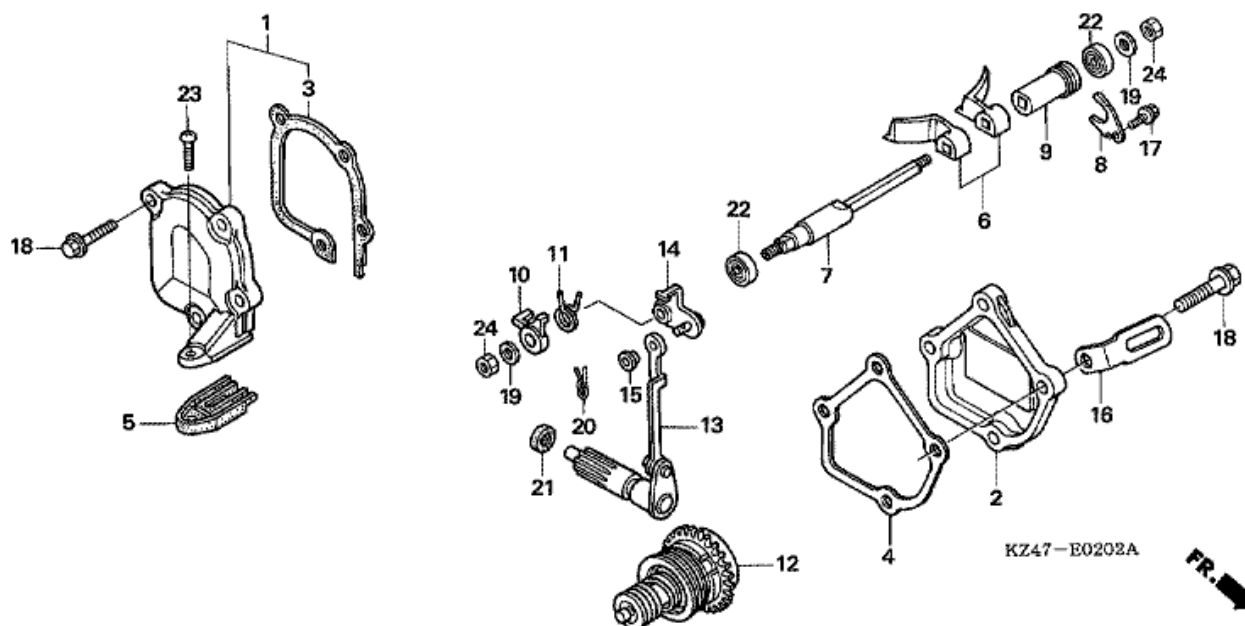

CR125R CR125R7 2007 ED

E-2-2 FLAP VALVE (CR125R5-7)

Refnr	Osan numero	Kuvaus	Yksikkömäärä	Tilausmäärä	Korjausmäärä	Hinta EUR
1	12105-KZ4-L30	SUOJAKOKOONPANO, OIKEA SYLINTERI SIVU	001	0	0	0,00
2	12107-KSR-730	SUOJA, VASEN SYLINTERI SIVU	001	0	0	0,00
3	12108-KZ4-A90	TIIVISTERENGAS, OIKEA SYLINTERIN SUOJA	001	0	0	0,00
4	12111-KSR-730	TIIVISTERENGAS, SYLINTERI VASEN SIVU	001	0	0	0,00
5	12121-KSR-730	TIIVISTE, OIKEA SYLINTERIN SUOJA	001	0	0	0,00
6	14200-KSR-730	VENTTIILISARJA, LÄPPÄ	001	0	0	0,00
7	14211-KSR-730	AKSELI, LÄPPÄVENTTIILI	001	0	0	0,00
8	14215-KSR-730	LEVY, VENTTIILIN AKSELI	001	0	0	0,00
9	14221-KSR-730	LAIPPARENGAS, 6X12X38	001	0	0	0,00
10	18523-KSR-730	PYSÄYTIN, LÄPPÄVENTTIILI	001	0	0	0,00
11	18531-KZ4-L30	JOUSI, LÄPPÄVENTTIILIN RUNKO	001	0	0	0,00
12	19200-KSR-730	SÄÄDINKOKOONPANO	001	0	0	0,00
13	19300-KSR-730	TANKOKOMPONENTTI, RAIDE	001	0	0	0,00
14	19320-KZ4-L10	VARREN OSA, LÄPPÄVENTTIILI	001	0	0	0,00
15	19323-KZ4-700	LAIPPARENGAS, LAIPPARENGAS, 4MM	001	0	0	0,00
16	32925-958-000	PIDIKE, PULSSIJOHTO	001	0	0	0,00
17	90009-MF5-000	PULTTI, LAIPPA KOLO, 6X12	001	0	0	0,00