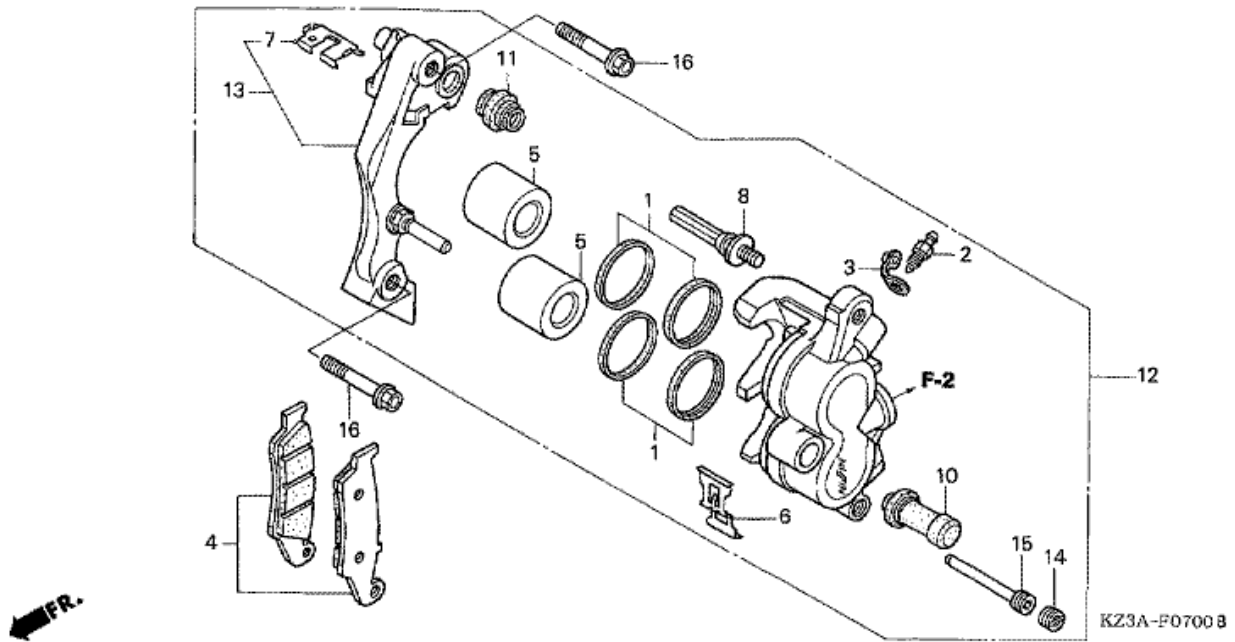

CR125R CR125R7 2007 ED

F-7 ETUJARRUSATULA

Refnr	Osan numero	Kuvaus	Yksikkömäärä	Tilausmäärä	Korjausmäärä	Hinta EUR
1	06431-MA3-405	TIIVISTESARJA, MÄNTÄ	002	0	0	0,00
2	43352-568-003	RUUVI, ILMAUS (NISSIN)	001	0	0	0,00
3	43353-461-771	SUOJUS, ILMAUSRUVIN	001	0	0	0,00
4	45105-MY6-405	SUOJASARJA, ETU	001	0	0	0,00
5	45107-KZ4-J31	MÄNTÄ	002	0	0	0,00
6	45108-MY1-006	JOUSI, SUOJA	001	0	0	0,00
7	45112-KS6-701	PIDIKE	001	0	0	0,00
8	45131-HA5-672	PULTTI A, VAARNARUVI	001	0	0	0,00
10	45132-166-016	SUOJUS, TAPPIHOLKKI (NISSIN)	001	0	0	0,00
11	45133-MA3-006	SUOJUS B	001	0	0	0,00
12	45150-MEN-006	JARRUSATULAN ALIKOKOONPANO, V. ETU JARRU (NISSIN)	001	0	0	0,00
13	45190-MEN-006	KIINNITIN ALIKOKOONPANO, V. ETU JARRUSATULA	001	0	0	0,00
14	45203-MG3-016	TULPPA, PULTTI	001	0	0	0,00
15	45215-HA5-672	PULTTI, RIPUSTIN	001	0	0	0,00
16	90110-KZ4-J40	PULTTI, LAIPPA, 8X40	002	0	0	0,00