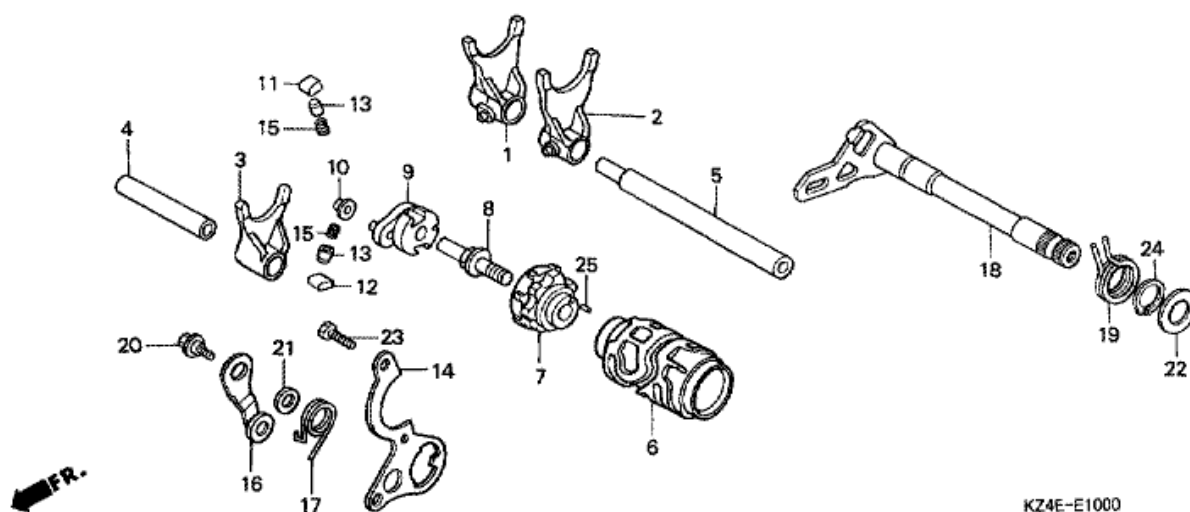

CR125R CR125R7 2007 ED

E-10 VAIHDETANGON RUMPU

Refnr	Osan numero	Kuvaus	Yksikkömäärä	Tilausmäärä	Korjausmäärä	Hinta EUR
1	24211-KSR-730	HAARUKKA, OIKEA VAIHTEENSIIRTO	001	0	0	0,00
2	24221-KSR-730	HAARUKKA, VASEN VAIHTEENSIIRTO	001	0	0	0,00
3	24231-KSR-730	HAARUKKA, KESKIVAIHTEENSIIRTO	001	0	0	0,00
4	24265-KSR-730	AKSELI, PÄÄAKSELIN VAIHDEHAARUKKA	001	0	0	0,00
5	24266-KSR-730	AKSELI, VÄLIAKSELI VAIHDEHAARUKKA	001	0	0	0,00
6	24311-KSR-730	RUMPU, VAIHDETANKO	001	0	0	0,00
7	24312-KA3-741	KESKUS, VAIHDETANGON RUMPU	001	0	0	0,00
8	24315-HA0-000	PULTTI, VAIHDIN	001	0	0	0,00
9	24321-KZ4-620	VAIHDIN, RUMPU	001	0	0	0,00
10	24322-HA0-000	LAIPPARENGAS, VAIHDIN	001	0	0	0,00
11	24324-KA3-711	SALPA A, SÄPPI	001	0	0	0,00
12	24325-KA3-711	SALPA B, SÄPPI	001	0	0	0,00
13	24326-KBH-901	MÄNTÄ, SALPA	002	0	0	0,00
14	24328-KZ4-L20	LEVY, OHJAIN	001	0	0	0,00
15	24329-KA3-740	JOUSI, SALPAMÄNTÄ	002	0	0	0,00
16	24430-KA3-740	PYSÄYTINKOMPONENTTI, RUMPU	001	0	0	0,00
17	24435-KZ4-690	JOUSI, RUMMUN PYSÄYTIN	001	0	0	0,00