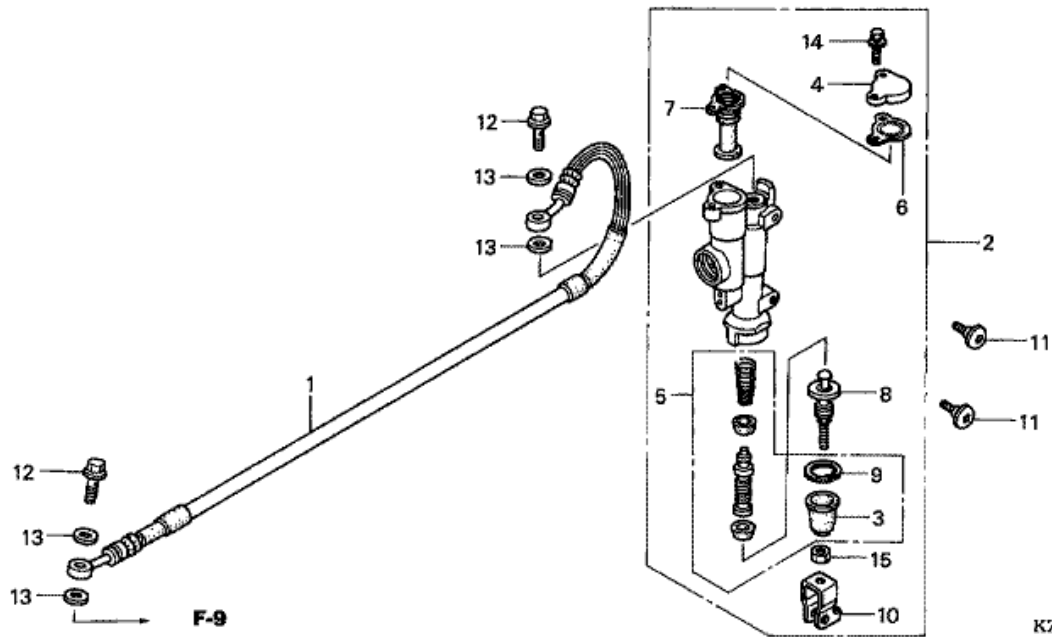

CR125R CR125R7 2007 ED

F-10 TAKAPÄÄJARRU SYLINTERI

KZ47-F1000A

Refnr	Osan numero	Kuvaus	Yksikkömäärä	Tilausmäärä	Korjausmäärä	Hinta EUR
1	43310-KZ4-J41	LETKU, TAKAJARRU	001	0	0	0,00
2	43500-KZ4-J42	SYLINTERIKOKOONPANO, TAKAJARRUN PÄÄ (NISSIN)	001	0	0	0,00
3	43504-MB2-006	SUOJUSKOMPONENTTI	001	0	0	0,00
4	43513-KZ4-J41	SUOJUS, PÄÄSYLINTERI	001	0	0	0,00
5	43520-KZ4-J42	MÄNTÄSARJA, PÄÄSYLINTERI	001	0	0	0,00
6	43521-KZ4-J41	LEVY, VÄLIKALVO	001	0	0	0,00
7	43522-KZ4-J41	KALVO	001	0	0	0,00
8	43530-KZ4-J41	TANKOKOMPONENTTI, TYÖNTÖ	001	0	0	0,00
9	46182-500-013	VARMISTIN	001	0	0	0,00
10	46504-KZ4-J41	LIITOS, JARRUN TANKO	001	0	0	0,00
11	90114-MAC-780	PULTTI, ETU LEVY KANSI	002	0	0	0,00
12	90145-MS9-612	PULTTI, ÖLJY, 10X22	002	0	0	0,00
13	90545-300-000	ALUSLEVY, ÖLJYPULTTI	004	0	0	0,00
14	93401-04016-00	PULTTI-ALUSLAATTA, 4X16	002	0	0	0,00
15	94002-06000-0S	MUTTERI, KUUSIO, 6MM	001	0	0	0,00