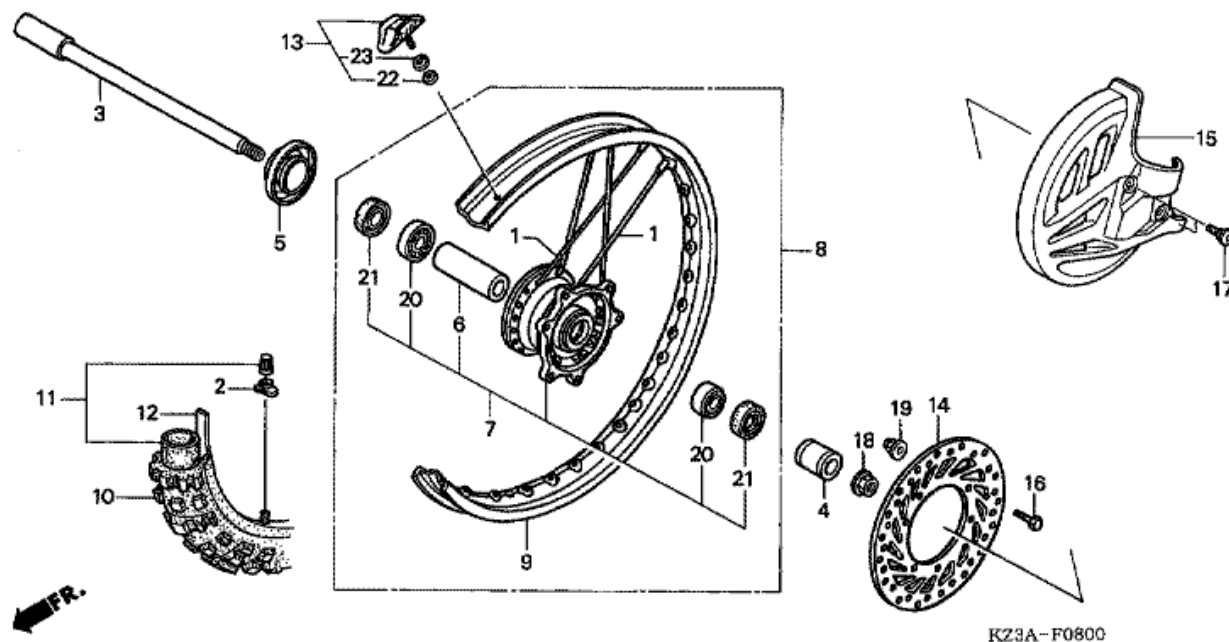

CR125R CR125R7 2007 ED

F-8 ETUPYÖRÄ

Refnr	Osan numero	Kuvaus	Yksikkömäärä	Tilausmäärä	Korjausmäärä	Hinta EUR
1	06440-KZ4-J40	PUOLASARJA, ETU (240MM)	036	0	0	0,00
1	06440-KZ4-820	PUOLASARJA, ETU (226.5MM) (20 TUUMALLE)	(36)	0	0	0,00
2	42714-KA3-710	SUOJUS, VENTTIILI	001	0	0	0,00
3	44301-MEN-000	AKSELI ETU PYÖRÄ	001	0	0	0,00
4	44311-KZ4-J40	LAIPPARENGAS, VASEN ETURENGAS	001	0	0	0,00
5	44312-MEN-000	LAIPPAKOMONENTTI, OIKEA ETUPYÖRÄ	001	0	0	0,00
6	44620-MAC-680	LAIPPARENGAS, ETU ETÄISYYS	001	0	0	0,00
7	44635-MAC-680	KESKIÖ APUKOKOONPANO, ETUPYÖRÄ	001	0	0	0,00
8	44650-KZ4-820	PYÖRÄN ALIKOKOONPANO, ETU (20 TUUMALLE)	(1)	0	0	0,00
8	44650-KZ4-J41	PYÖRÄN ALIKOKOONPANO, ETU	001	0	0	0,00
9	44701-KZ4-821	VANNE, ETUPYÖRÄ (1.85X20)	(1)	0	0	0,00
9	44701-KZ4-J42	VANNE, ETUPYÖRÄ (1.60X21)	001	0	0	0,00
10	44711-MEB-771	RENGAS, ETU (PIRELLI) (80/100-21 M/C 51R MST MT32A)	001	0	0	0,00
10	44711-KZ4-811	RENGAS, ETU (DUNLOP) (90/100-20 56M D739FA)	(1)	0	0	0,00
11	44712-MEB-771	PUTKI, RENGAS (PIRELLI) (80/100-21)	001	0	0	0,00
11	44712-KZ4-811	PUTKI, RENGAS (DUNLOP) (90/100-20)	(1)	0	0	0,00
12	44713-MEB-771	LÄPPÄ, RENGAS (PIRELLI)	001	0	0	0,00