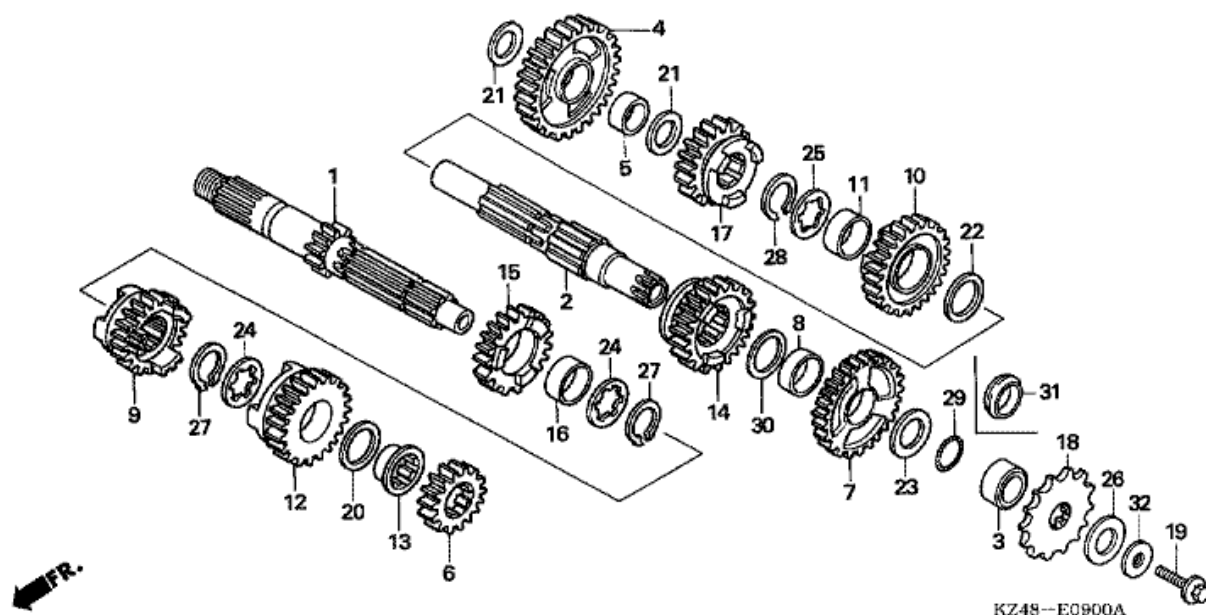

CR125R CR125R7 2007 ED

E-9 VAIHTEISTO

Refnr	Osan numero	Kuvaus	Yksikkömäärä	Tilausmäärä	Korjausmäärä	Hinta EUR
1	23210-KZ4-L20	PÄÄAKSELIKOMPONENTTI (13T)	001	0	0	0,00
2	23221-KSR-A00	SIVUAKSELI	001	0	0	0,00
3	23225-KSC-670	LAIPPARENGAS, SIVUAKSELI	001	0	0	0,00
4	23411-KZ4-L20	VAIHDE, SIVUAKSELI MATALA (30T)	001	0	0	0,00
5	23413-KZ4-J00	LAIPPARENGAS, 17MM	001	0	0	0,00
6	23421-KZ4-L20	VAIHDE, PÄÄAKSELI TOINEN (15T)	001	0	0	0,00
7	23431-KSR-A00	VAIHDE, SIVUAKSELI TOINEN (28T)	001	0	0	0,00
8	23432-KRN-730	LAIPPARENGAS, 24MM	001	0	0	0,00
9	23441-KSR-A00	VAIHDE, PÄÄAKSELI KOLMAS (17T)	001	0	0	0,00
10	23451-KZ4-L20	VAIHDE, SIVUAKSELI KOLMAS (26T)	001	0	0	0,00
11	23452-KSR-730	LAIPPARENGAS, SIVUAKSELI KOLMAS VAIHDE	001	0	0	0,00
12	23461-KZ4-L20	VAIHDE, PÄÄAKSELI NELJÄS (17T)	001	0	0	0,00
13	23462-KZ4-J00	LAIPPARENGAS, PÄÄAKSELI NELJÄS VAIHDE	001	0	0	0,00
14	23471-KZ4-L20	VAIHDE, SIVUAKSELI NELJÄS (22T)	001	0	0	0,00
15	23471-KZ4-010	VAIHDE, PÄÄAKSELI VIIDES (23T)	001	0	0	0,00
16	23472-KZ4-000	LAIPPARENGAS, 20MM	001	0	0	0,00
17	23481-KZ4-J00	VAIHDE, SIVUAKSELI VIIDES (26T)	001	0	0	0,00