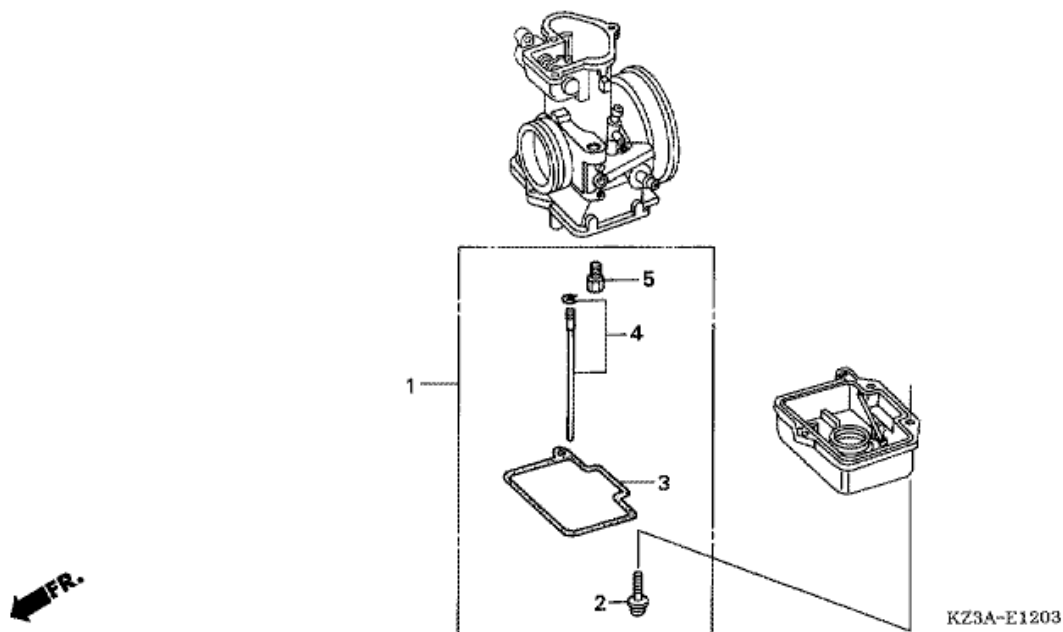

CR125R CR125R7 2007 ED

E-12-3 CARBURETOR O.P. KIT (CR125R4-7)

Refnr	Osan numero	Kuvaus	Yksikkömäärä	Tilausmäärä	Korjausmäärä	Hinta EUR
1	16020-KSR-732	OSASARJA, KAASUTIN VALINNAINEN	(1)	0	0	0,00
2	16080-KZ4-L22	RUUVI-ALUSLEVY	(3)	0	0	0,00
3	16163-KZ4-L22	TIIVISTERENGAS, UIMURIKAMMIO	(5)	0	0	0,00
4	16201-KSR-732	NEULASARJA, SUUTIN (6DGY28-65)	(1)	0	0	0,00
4	16202-KSR-732	NEULASARJA, SUUTIN (6DGY28-66)	(1)	0	0	0,00
4	16203-KSR-732	NEULASARJA, SUUTIN (6DGY28-67)	(1)	0	0	0,00
4	16205-KSR-732	NEULASARJA, SUUTIN (6DGY28-69)	(1)	0	0	0,00
4	16206-KSR-732	NEULASARJA, SUUTIN (6DGY28-70)	(1)	0	0	0,00
4	16207-KSR-732	NEULASARJA, SUUTIN (6DGY28-71)	(1)	0	0	0,00
4	16230-KSR-732	NEULASARJA, SUUTIN (6DGY29-65)	(1)	0	0	0,00
4	16231-KSR-732	NEULASARJA, SUUTIN (6DGY29-66)	(1)	0	0	0,00
4	16232-KSR-732	NEULASARJA, SUUTIN (6DGY29-67)	(1)	0	0	0,00
4	16233-KSR-732	NEULASARJA, SUUTIN (6DGY29-68)	(1)	0	0	0,00
4	16234-KSR-732	NEULASARJA, SUUTIN (6DGY29-69)	(1)	0	0	0,00
4	16235-KSR-732	NEULASARJA, SUUTIN (6DGY29-70)	(1)	0	0	0,00
4	16236-KSR-732	NEULASARJA, SUUTIN (6DGY29-71)	(1)	0	0	0,00
5	99143-KZ3-4400	SUUTIN, PÄÄ, #440	(1)	0	0	0,00