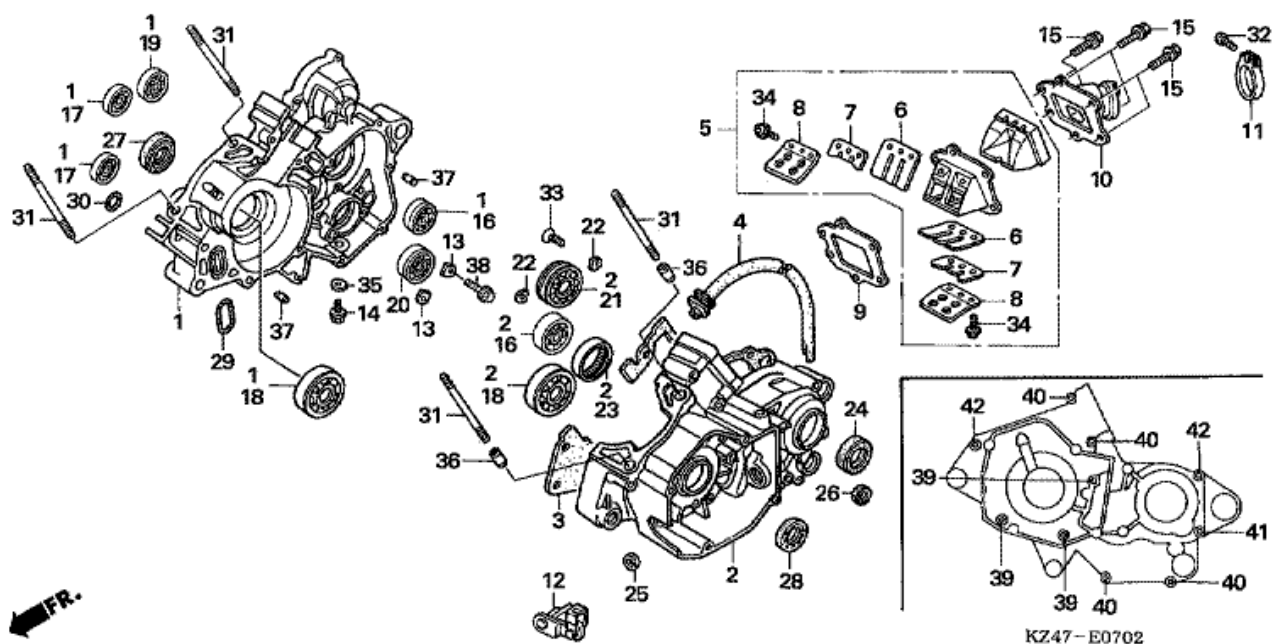

CR125R CR125R7 2007 ED

E-7-2 CRANKCASE (CR125R5-7)

Refnr	Osan numero	Kuvaus	Yksikkömäärä	Tilausmäärä	Korjausmäärä	Hinta EUR
1	04921-KSR-730	KAMPIKAMMIOKOMPONENTTI, OIKEA	001	0	0	0,00
2	04922-KSR-730	KAMPIKAMMIOKOMPONENTTI, VASEN	001	0	0	0,00
3	11191-KSR-730	TIIVISTERENGAS, KAMPIKAMMIO	001	0	0	0,00
4	11210-KSR-730	PUTKIKOMPONENTTI, HUOHOTIN	001	0	0	0,00
5	14100-KSR-731	VENTTIILIKOKOONPANO, KIELI	001	0	0	0,00
6	14111-KSR-731	VAIN KIELIVENTTIILI	002	0	0	0,00
7	14112-KSR-731	VAIN ALIKIELIVENTTIILI	002	0	0	0,00
8	14121-KSR-731	PYSÄYTIN, KIELIVENTTIILI	002	0	0	0,00
9	14132-KSR-730	TIIVISTERENGAS, KIELIVENTTIILI	001	0	0	0,00
10	16221-KSR-730	ERISTE, KAASUTIN	001	0	0	0,00
11	16223-KA5-690	PANTA, ERISTIN,	001	0	0	0,00
12	22810-KS6-700	NOSTINKOMPONENTTI, KYTKIN	001	0	0	0,00
13	23521-KW3-000	LEVY A, LAAKERIN ASETUS	002	0	0	0,00
14	90015-KA3-711	PULTTI, ERIKOIS, 12MM	001	0	0	0,00
15	90021-KSR-730	PULTTI, ERIKOIS, 6X22	006	0	0	0,00
16	91001-KSR-A01	LAAKERI, SÄTEISKUULA, 17X36X10	002	0	0	0,00
17	91002-KA4-003	LAAKERI, SÄTEISKUULA, 7X19X6 (NTN)	002	0	0	0,00