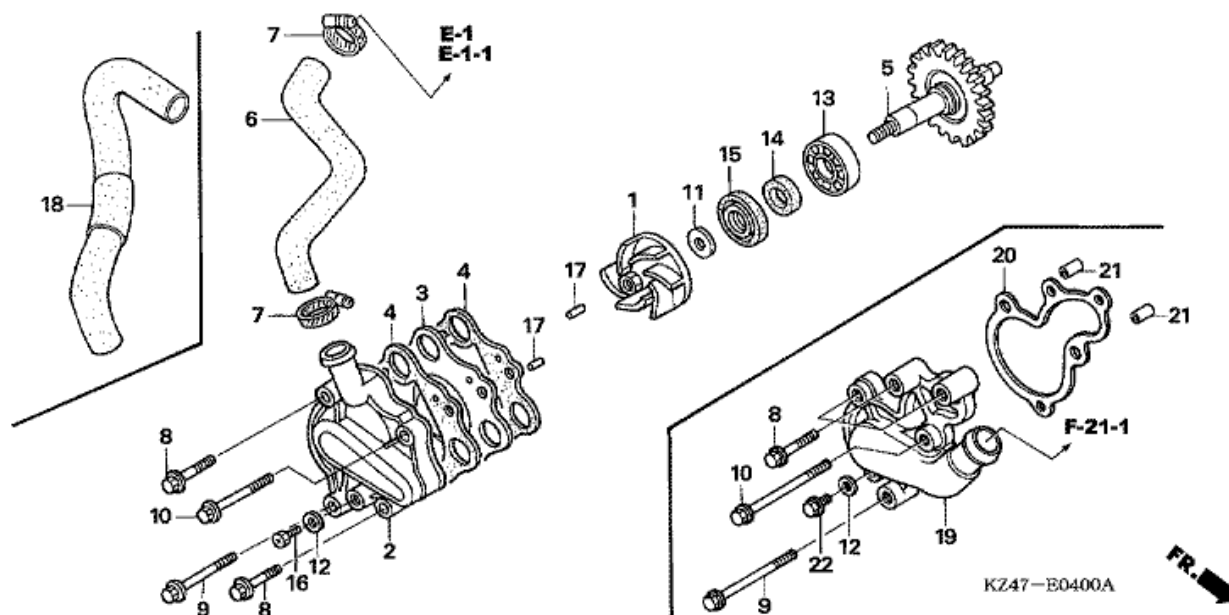

CR125R CR125R7 2007 ED

E-4 VESIPUMPPU

Refnr	Osan numero	Kuvaus	Yksikkömäärä	Tilausmäärä	Korjausmäärä	Hinta EUR
1	19215-KSR-730	SIIVIKKOSARJA, VESIPUMPPU	001	0	0	0,00
5	19240-KZ4-A90	PYÖRÄKOMONENTTI, VESIPUMPPU	001	0	0	0,00
8	90004-GHB-690	PULTTI, LAIPPA, 6X32 (NSHF)	003	0	0	0,00
9	90004-GHB-780	PULTTI, LAIPPA, 6X75 (NSHF)	001	0	0	0,00
10	90004-GHB-790	PULTTI, LAIPPA, 6X80 (NSHF)	001	0	0	0,00
11	90447-KE1-000	ALUSLEVY, TIIVISTE, 7MM	001	0	0	0,00
12	90463-ML7-000	ALUSLEVY, TIIVISTE, 6.5MM	001	0	0	0,00
13	91007-KA3-740	LAAKERI, KUULA, 12X24X6	001	0	0	0,00
14	91201-148-003	ÖLJYTIIVISTE, 12X22X5 (ARAI)	001	0	0	0,00
15	91211-KA3-761	TIIVISTE, VESIPUMPPU (NOK)	001	0	0	0,00
19	19221-KSR-730	SUOJA, VESIPUMPPU	001	0	0	0,00
20	19229-KSR-730	TIIVISTERENGAS, VESIPUMPPU	001	0	0	0,00
21	94301-08140	OHJAUSTAPPI, 8X14	002	0	0	0,00
22	96001-06010-07	PULTTI, LAIPPA, 6X10	001	0	0	0,00