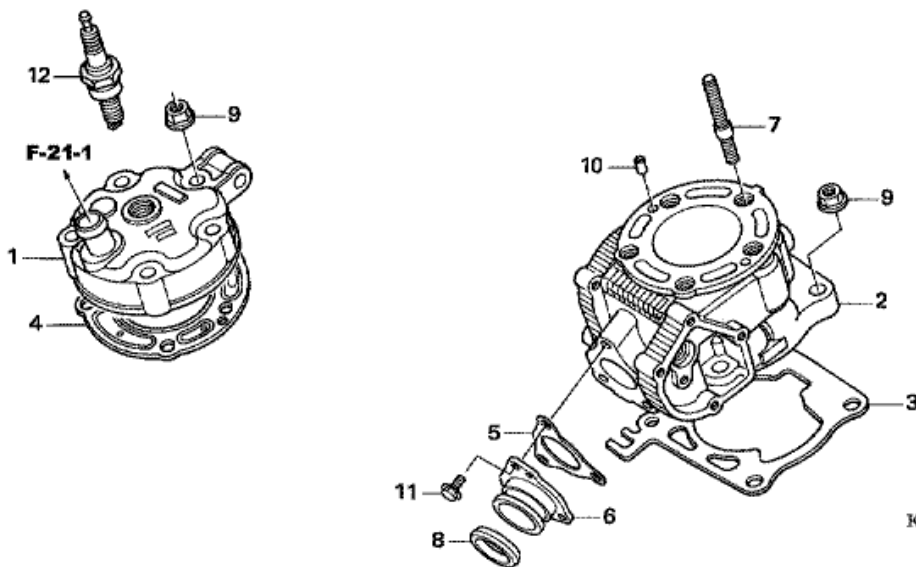

CR125R CR125R7 2007 ED

E-1-2 CYLINDER/CYLINDER HEAD (CR125R5-7)

FR.

Refnr	Osan numero	Kuvaus	Yksikkömäärä	Tilausmäärä	Korjausmäärä	Hinta EUR
1	12201-KSR-730	PÄÄ, SYLINTERI	001	0	0	0,00
2	12110-KSR-730	SYLINTERIKOMPONENTTI A	001	0	0	0,00
2	12120-KSR-730	SYLINTERIKOMPONENTTI B	001	0	0	0,00
3	12191-KSR-731	TIIVISTERENGAS, SYLINTERI	001	0	0	0,00
4	12251-KSR-731	TIIVISTERENGAS, SYLINTERINKANSI	001	0	0	0,00
5	18291-KSR-730	TIIVISTERENGAS, PAKOSARJAN LIITOS	001	0	0	0,00
6	18352-KSR-730	LIITOS, PAKOPUTKI	001	0	0	0,00
7	90011-KZ4-700	PULTTI, ERIKOINEN VAARNA	005	0	0	0,00
8	91304-KZ4-L11	TIIVISTE, PAKOSARJAN LIITOS	001	0	0	0,00
9	94050-08000	MUTTERI, LAIPPA, 8MM	009	0	0	0,00
10	94301-06100	OHJAUSTAPPI, 6X10	002	0	0	0,00
11	96001-06016-00	PULTTI, LAIPPA, 6X16	003	0	0	0,00
12	98079-59659	TULPPA, SYTYTYS (W27ESR-V) (DENSO)	001	0	0	0,00
12	98079-59679	TULPPA, SYTYTYS (BR9EG) (NGK)	001	0	0	0,00