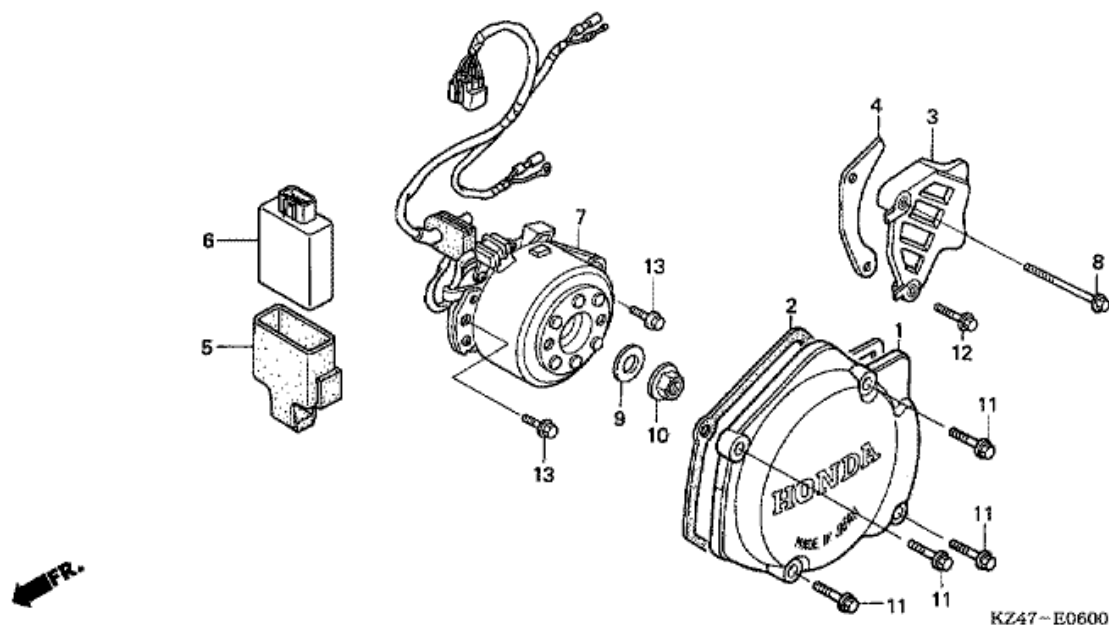

CR125R CR125R7 2007 ED

E-6 VASEMMAN KAMPIKAMMION SUOJA/ GENERAATTORI

Refnr	Osan numero	Kuvaus	Yksikkömäärä	Tilausmäärä	Korjausmäärä	Hinta EUR
1	11351-KSR-730	SUOJA, VASEN KOTELO	001	0	0	0,00
2	11352-KSR-730	TIIVISTERENGAS, VASEN SUOJA	001	0	0	0,00
3	23810-KZ4-620	SUOJA, VETOPYÖRÄ	001	0	0	0,00
4	23812-KZ4-J00	OHJAIN, AJOKETJU	001	0	0	0,00
7	31100-KSR-711	GENERAATTORIKOKOONPANO, VAUHTIPYÖRÄ TYYPPI ILMASTOINTI (DENSO)	001	0	0	0,00
8	90053-KZ4-620	PULTTI, LAIPPA, 6X120	001	0	0	0,00
9	90437-611-000	ALUSLEVY, TAVALLINEN, 12MM	001	0	0	0,00
10	94050-12000	MUTTERI, LAIPPA, 12MM	001	0	0	0,00
11	96001-06028-00	PULTTI, LAIPPA, 6X28	004	0	0	0,00
12	96001-06032-00	PULTTI, LAIPPA, 6X32	001	0	0	0,00
13	96300-06018-00	PULTTI, LAIPPA, 6X18	002	0	0	0,00