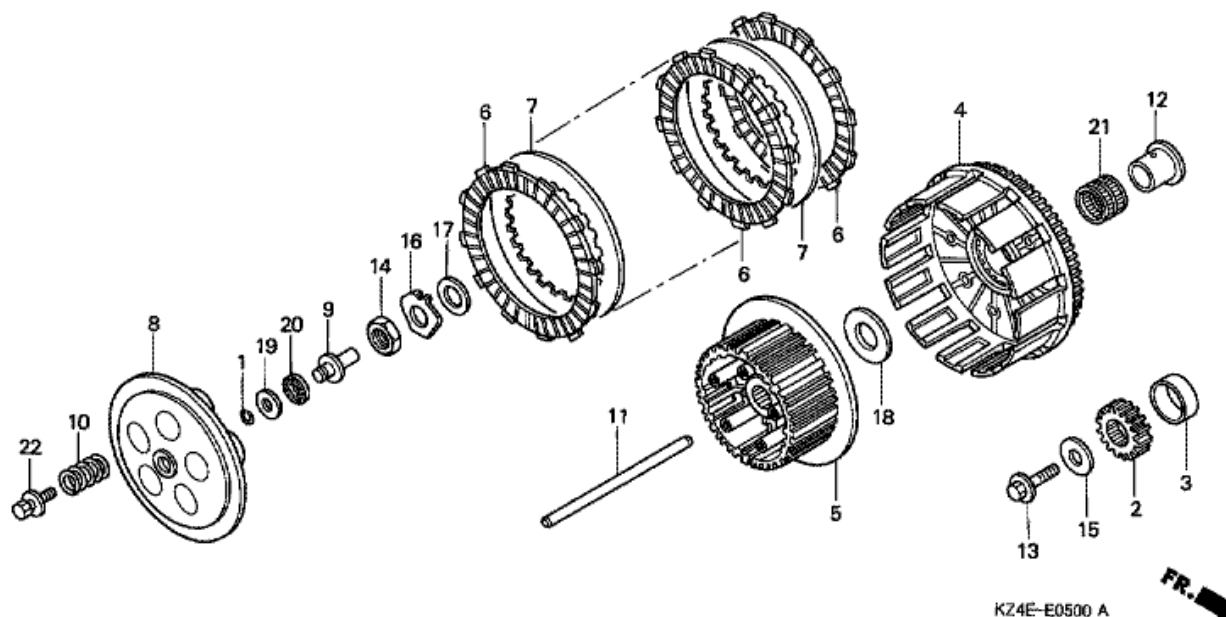

CR125R CR125R7 2007 ED

E-5 KYTKIN

Refnr	Osan numero	Kuvaus	Yksikkömäärä	Tilausmäärä	Korjausmäärä	Hinta EUR
1	13115-147-000	PIDIKE, MÄNNÄN TAPPI, 10MM	001	0	0	0,00
2	13615-KS6-700	PYÖRÄ, ENSISIJAINEN VETO (20T)	001	0	0	0,00
3	13617-KS6-700	LAIPPARENGAS, VETOPYÖRÄ	001	0	0	0,00
4	22100-KZ4-L30	ULKOKOMPONENTTI, KYTKIN	001	0	0	0,00
5	22120-KZ4-A90	KESKUS, KYTKIN	001	0	0	0,00
6	22201-KS6-700	LEVY, KITKAKYTKIN	008	0	0	0,00
7	22321-KA3-710	LEVY, KYTKIN	007	0	0	0,00
8	22351-KZ4-A90	LEVY, KYTKIMEN PAINE	001	0	0	0,00
9	22352-KZ4-A90	OSA, KYTKIMEN NOSTIN	001	0	0	0,00
10	22401-KSR-A00	JOUSI, KYTKIN	005	0	0	0,00
11	22850-KZ4-A90	TANKO, KYTKIMEN NOSTIN	001	0	0	0,00
12	28237-KZ4-A10	LAIPPARENGAS, KYTKIN ULOMPI	001	0	0	0,00
13	90013-430-000	PULTTI, ERIKOIS, 10X25	001	0	0	0,00
14	90235-KA4-000	MUTTERI, 18MM	001	0	0	0,00
15	90401-ML3-790	ALUSLEVY, TAVALLINEN, 10MM	001	0	0	0,00
16	90441-HA2-670	ALUSLEVY, LUKKO, 18MM	001	0	0	0,00
17	90456-KA4-000	ALUSLEVY, TUKI, 18X32	001	0	0	0,00